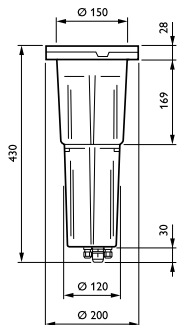

DecoScene LED BBP621

Måttskiss

DecoScene LED Accent BBP621/623

Fotometriska data

BBP621 GC 15x LED-HBWW NB

OFCC1_BBP621 GC 15xLED-HBWW NB.EPS