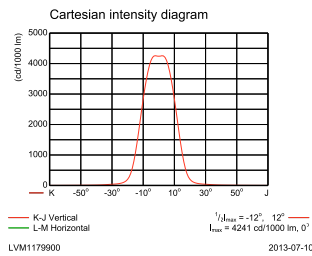

DecoScene LED BBP621

Méretezett rajza

DecoScene LED Accent BBP621/623

Fotometriai adatok

BBP621 GC 15xLED-HBWW MB

L.O.R.=0.72

15 x 101 lm

OFCC1_BBP621 GC 15xLED-HBWW MB.EPS