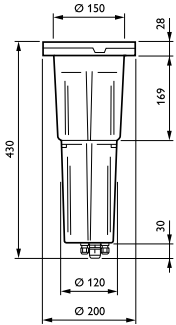

DecoScene LED BBP621

Méretezett rajza

DecoScene LED Accent BBP621/623