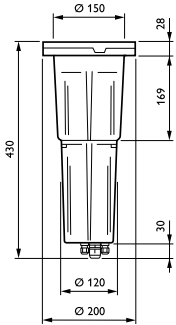

DecoScene LED BBP621

Mittapiirros

DecoScene LED Accent BBP621/623

Valonjakotiedot

BBP621 GC 15x LED-HBWW NB

OFCC1_BBP621 GC 15xLED-HBWW NB.EPS