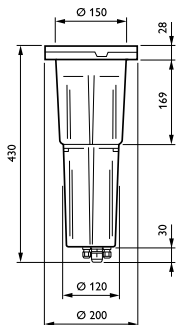

DecoScene LED BBP621

Maatschets

DecoScene LED Accent BBP621/623

Fotometrische gegevens

OFCC1_BBP621 GF 15xLED-HBRGB WB.EPS