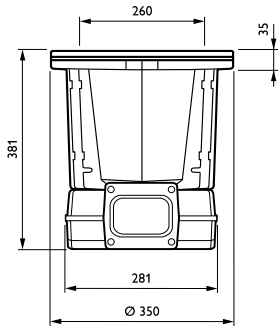

DecoScene LED BBP623

Méretezett rajza

DecoScene LED Accent BBP621/623

Fotometriai adatok

BBP623 GC 34xLED-HB/WW VB

L.O.R.=0.70

34 x 101 lm