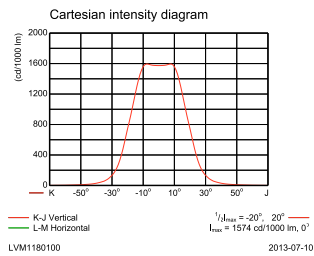

## Fotometriai adatok

BBP623 GC 34xLED-HB/WW VB

L.O.R.=0.70

34 x 101 lm

OFCC1\_BBP623 GC 34xLED-HBWW WB.EPS