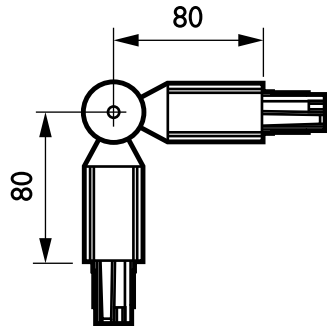

RCS750 - 3-piirinen kiskojärjestelmä

Mittapiirros

3-circuit square acc. ZRS750