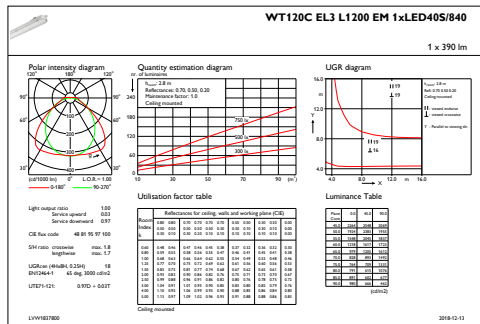

Photometrische Daten

IFGU1_WT120CEL3L1200EM1xLED40S840