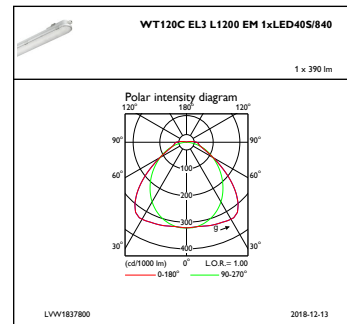

Dimmen

Dimmbar	Nein
----------------	------

Mechanische Kenndaten

Gehäusematerial	Polykarbonat
Reflektor-Material	Stahl
Optisches Material	-
Material optische Abdeckung/Linse	Polykarbonat
Befestigungsmaterial	Edelstahl
Veredelung optische Abdeckung/Linse	Texturiert
Gesamte Länge	1223 mm
Gesamte Breite	87 mm
Gesamte Höhe	96 mm
Farbe	Grau

Abmessungen (Höhe x Breite x Tiefe)	96 x 87 x 1223 mm (3.8 x 3.4 x 48.1 in)
--	---

Zulassungen und Anwendungseigenschaften

Schutzart (IP)	IP65 [Schutz gegen Eindringen von Staub, strahlwassergeschützt]
Schlagfestigkeit (IK)	IK08 [5 J vandal-geprüft]

CoreLine LED-Feuchtraumleuchte

Abmessungsskizzen

CoreLine Waterproof WT120C

Photometrische Daten

IFGU1_WT120CEL3L1200EM1xLED40S840

IFPC1_WT120CEL3L1200EM1xLED40S840