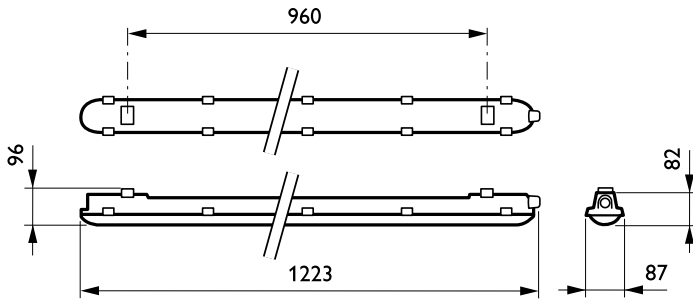

CoreLine LED-Feuchtraumleuchte

Abmessungsskizzen

CoreLine Waterproof WT120C