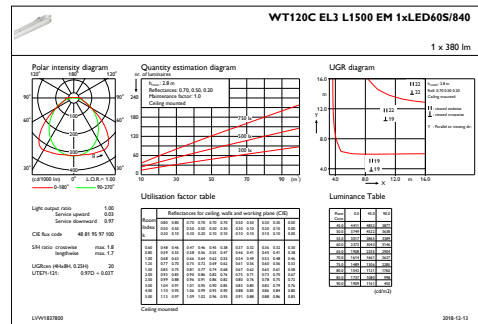

IFGU1_WT120CEL3L1500EM1xLED60S840