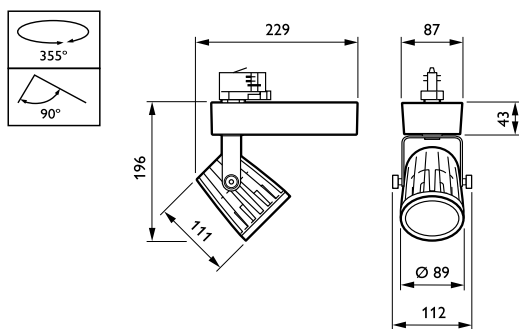

Dimbara	No

Mekanik och armaturhus

Armaturhusets material	Polykarbonat
Material i reflektor	Belagd med polykarbonat och aluminium
Material i optiken	Polykarbonat
Optisk kupa/linsmaterial	Polymetylmetakrylat (PMMA)
Fixeringsmaterial	Polyamide
Ytbehandling på optikavskärmning/lins	Klar
Total längd	230 mm
Total bredd	112 mm
Total höjd	194 mm
Färg	Svart

Användning och godkännande

Kod för kapslingsklass	IP20 [Petskyddad]
Skyddskod för mekanisk påverkan	IK02 [0.2 J standard]

Ursprunglig prestanda (IEC-kompatibel)

Initialt ljusflöde	1800 lm
Tolerans för ljusflöde	+/-10%
Initialt LED-ljusutbyte	125 lm/W
Init. korr. färgtemperatur	4000 K
Init. Färgåtergivningsindex	80
Initial kromaticitet	(0.38, 0.38) SDCM <5
Initial ineffekt	14.4 W
Tolerans för energiförbrukning	+/-10%

Prestanda över tid (IEC-kompatibel)

Control gear failure rate at median useful life 50000 h	5 %
Lumen maintenance at median useful life* 50000 h	L80

Användningsförhållanden

Omgivningstemperatur	0 till +35 °C
Performance ambient temperature Tq	25 °C
Lämplig för slumpmässig brytning	Nej

Produktdata

Fullständig produktkod	871869625913900
Beställningsproduktnamn	ST440T LED175/840 PSU WB BK
EAN/UPC – Produkt	8718696259139
Beställningsnummer	25913900
Räknare – Antal per förpackning	1
Räknare – antal förpackningar per kartong	1
Materialnummer (12NC)	910500456844
Nettovikt (stycke)	1,460 kg

Måttskiss

EcoStyle ST440S/ST440T