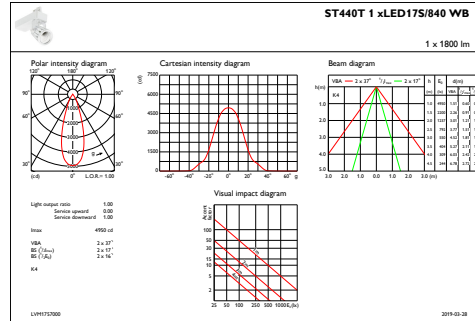

Måttskiss

EcoStyle ST440S/ST440T

Fotometriska data

IFCC1_ST440T1xLED17S840WB

IFAS1_ST440T1xLED17S840WB