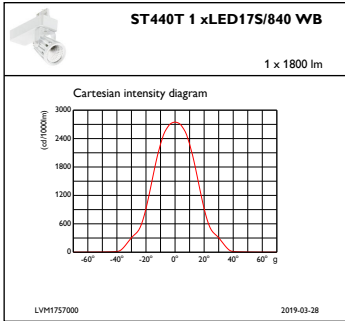

Fotometriska data

IFCC1_ST440T1xLED17S840WB