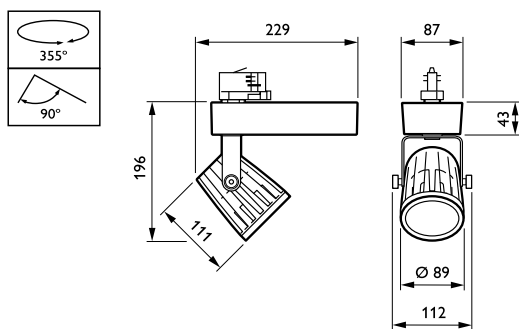

Användning och godkännande

Kod för kapslingsklass	IP20 [Petskyddad]
Skyddskod för mekanisk påverkan	IK02 [0.2 J standard]

Ursprunglig prestanda (IEC-kompatibel)

Initialt ljusflöde	2800 lm
Tolerans för ljusflöde	+/-10%
Initialt LED-ljusutbyte	119,14893617021276 lm/W
Init. korr. färgtemperatur	4000 K
Init. Färgåtergivningsindex	80
Initial kromaticitet	(0.38, 0.38) SDCM <5
Initial ineffekt	23.5 W
Tolerans för energiförbrukning	+/-10%

Prestanda över tid (IEC-kompatibel)

Felfrekvens av styrsystem vid medellivslängd 50000h	5 %
Bibehållet ljusflöde vid medellivslängd* 50000h	L80

Användningsförhållanden

Omgivningstemperatur	0 till +35 °C
Prestanda omgivningstemperatur Tq	25 °C
Lämplig för slumpmässig brytning	Nej

Produktdata

Fullständig produktkod	871869625927600
Beställningsproduktnamn	ST440T LED275/840 PSU WB WH
EAN/UPC – Produkt	8718696259276
Beställningsnummer	25927600
Räknare – Antal per förpackning	1
Räknare – antal förpackningar per kartong	1
Materialnummer (12NC)	910500456858
Nettovikt (stycke)	1,460 kg

Måttskiss

EcoStyle ST440S/ST440T