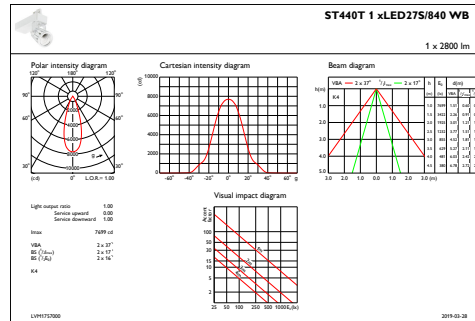

Fotometriska data

IFAS1_ST440T1xLED27S840WB