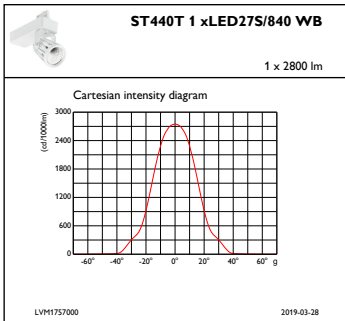

Fotometriska data

IFCC1_ST440T1xLED27S840WB