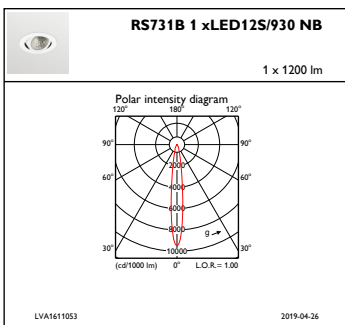

Controles e dimerização

Regulável	Não
-----------	-----

Dados mecânicos e de compartimento

Material do compartimento	ALU
Material refletor	Polycarbonate aluminum coated
Material de óptica	PC
Material de lente/tampa óptica	G
Material de fixação	-
Acabamento da lente/difusor ótico	Clear
Altura geral	86 mm
Diâmetro geral	105 mm
Cor	WH
Dimensões (altura x largura x profundidade)	86 x NaN x NaN mm (3,4 x NaN x NaN in)

Fluxo luminoso inicial (fluxo do sistema)	1200 lm
Tolerância do fluxo luminoso	+/-10%
Eficiência da luminária LED inicial	88,88888888888889 lm/W
Temperatura de cor correlacionada inicial	3000 K
Índice de reprodução de cor inicial	≥90
Cromaticidade inicial	(0,43, 0,40) SDCM <3
Potência de entrada inicial	13,5 W
Tolerância de consumo de energia	+/-10%

Desenho dimensional

LuxSpace Accent RS730B-RS752B

Dados fotométricos

IFAS1_RS731B1xLED12S930NB

IFCC1_RS731B1xLED12S930NB

IFPC1_RS731B1xLED12S930NB