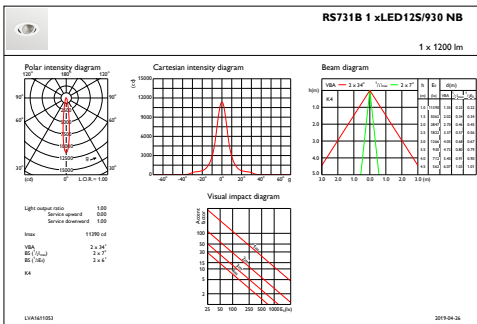

Desenho dimensional

LuxSpace Accent RS730B-RS752B

Dados fotométricos