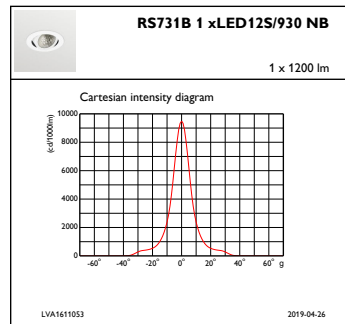

Desenho dimensional

LuxSpace Accent RS730B-RS752B

Dados fotométricos