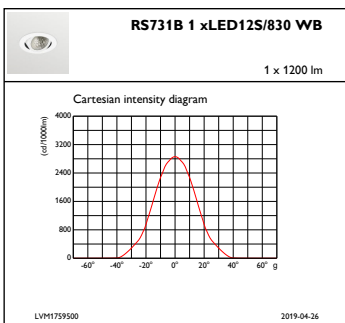

Цвет	White
Размеры (высота x ширина x глубина)	86 x NaN x NaN mm (3.4 x NaN x NaN in)

### Первоначальная производительность (соответствие МЭК)

Начальная светоотдача	1200 lm
Допустимое отклонение светового потока	+/-10%
Начальная эффективность освещения светодиода	114,28571428571429 lm/W
Нач. корр. цветовая температура	3000 K
Нач. индекс цветопередачи	≥80
Начальная цветность	(0.43, 0.40) SDCM <3
Начальная входная мощность	9.9 W
Допустимое значение потребляемой мощности	+/-10%

### Данные об изделии

Полный код продукта	871869684764000
Название продукта для заказа	RS731B LED12S/830 PSED-VLC-E WB WH
EAN/UPC — продукт	8718696847640
Код заказа	910500457288
Нумератор — количество на упаковку	1
Нумератор— упаковок на внешний короб	1
Материал № (12NC)	910500457288
Вес нетто (шт.)	0,540 kg

Чертеж размеров

LuxSpace Accent RS730B-RS752B

Фотометрические данные

IFPC1\_RS731B1xLED12S830WB

IFAS1\_RS731B1xLED12S830WB

IFCC1\_RS731B1xLED12S830WB