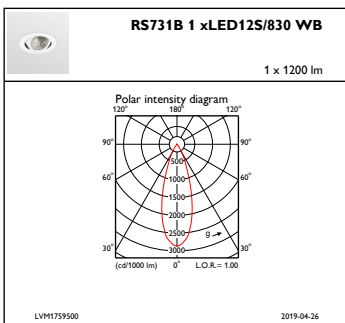

Цвет	White
Размеры (высота x ширина x глубина)	86 x NaN x NaN mm (3.4 x NaN x NaN in)

### Данные об изделии

Полный код продукта	871869684764000
Название продукта для заказа	RS731B LED12S/830 PSED-VLC-E WB WH
EAN/UPC — продукт	8718696847640
Код заказа	910500457288
Нумератор — количество на упаковку	1
Нумератор— упаковок на внешний короб	1
Материал № (12NC)	910500457288
Вес нетто (шт.)	0,540 kg

Чертеж размеров

LuxSpace Accent RS730B-RS752B

Фотометрические данные

IFPC1\_RS731B1xLED12S830WB

IFAS1\_RS731B1xLED12S830WB

IFCC1\_RS731B1xLED12S830WB