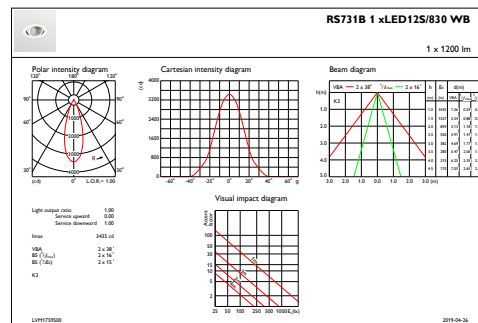

Чертеж размеров

LuxSpace Accent RS730B-RS752B

Фотометрические данные