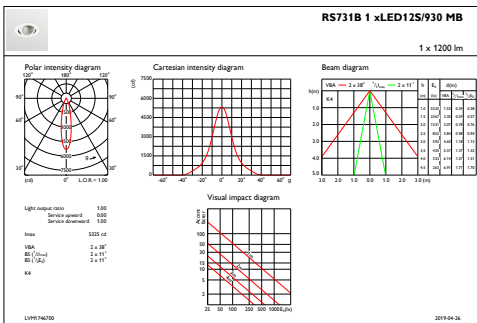

Maatschets

LuxSpace Accent RS730B-RS752B

Fotometrische gegevens

IFCC1\_RS731B1xLED12S930MB

IFPC1\_RS731B1xLED12S930MB

IFAS1\_RS731B1xLED12S930MB