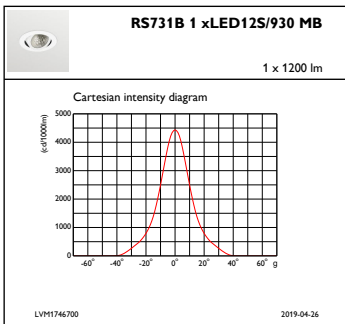

## Mechanische eigenschappen en Behuizing

Materiaal behuizing	Aluminium
Reflectormateriaal	Polycarbonaat met aluminiumcoating
Optisch materiaal	Polycarbonaat
Materiaal lichtkap/lens	Polycarbonaat
Bevestigingsmateriaal	-
Afwerking lichtkap/lens	Helder
Hoogte armatuur	86 mm
Diameter armatuur	105 mm
Kleur	White
Afmetingen (hoogte x breedte x diepte)	86 x NaN x NaN mm (3.4 x NaN x NaN in)

## Initiële prestaties (conform IEC)

Initiële lichtstroom	1200 lm
Lichtstroomtolerantie	+/-10%
Initieel rendement LED-armatuur	96 lm/W
Initiële gecorreleerde kleurtemperatuur	3000 K
Initiële kleurweergave-index	≥90
Initiële kleurkwaliteit	(0.43, 0.40) SDCM <3
Initieel ingangsvermogen	12.5 W
Tolerantie energieverbruik	+/-10%

## Productgegevens

Volledige productcode	871869684766400
Productnaam voor bestelling	RS731B LED12S/930 PSE-E MB WH
EAN/UPC - Product	8718696847664
Bestelcode	84766400
Local Code	RS731B1293PMBWH
Numerator - Aantal per pak	1
Numerator - Dozen per buitendoos	1
Materiaalnr. (12NC)	910500457290
Netto gewicht (per stuk)	0,540 kg

Maatschets

LuxSpace Accent RS730B-RS752B

Fotometrische gegevens

IFCC1\_RS731B1xLED12S930MB

IFPC1\_RS731B1xLED12S930MB

IFAS1\_RS731B1xLED12S930MB