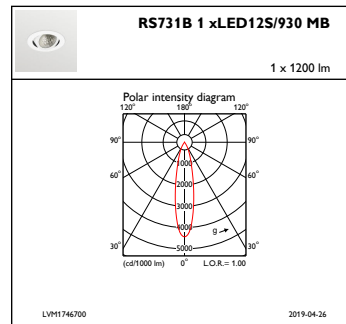

## Mechanische eigenschappen en Behuizing

Materiaal behuizing	Aluminium
Reflectormateriaal	Polycarbonaat met aluminiumcoating
Optisch materiaal	Polycarbonaat
Materiaal lichtkap/lens	Polycarbonaat
Bevestigingsmateriaal	-
Afwerking lichtkap/lens	Helder
Hoogte armatuur	86 mm
Diameter armatuur	105 mm
Kleur	White
Afmetingen (hoogte x breedte x diepte)	86 x NaN x NaN mm (3.4 x NaN x NaN in)

## Initiële prestaties (conform IEC)

Initiële lichtstroom	1200 lm
Lichtstroomtolerantie	+/-10%
Initieel rendement LED-armatuur	96 lm/W
Initiële gecorreleerde kleurtemperatuur	3000 K
Initiële kleurweergave-index	≥90
Initiële kleurkwaliteit	(0.43, 0.40) SDCM <3
Initieel ingangsvermogen	12.5 W
Tolerantie energieverbruik	+/-10%

## Productgegevens

Volledige productcode	871869684766400
Productnaam voor bestelling	RS731B LED12S/930 PSE-E MB WH
EAN/UPC - Product	8718696847664
Bestelcode	84766400
Local Code	RS731B1293PMBWH
Numerator - Aantal per pak	1
Numerator - Dozen per buitendoos	1
Materiaalnr. (12NC)	910500457290
Netto gewicht (per stuk)	0,540 kg

Maatschets

LuxSpace Accent RS730B-RS752B

Fotometrische gegevens

IFCC1\_RS731B1xLED12S930MB

IFPC1\_RS731B1xLED12S930MB

IFAS1\_RS731B1xLED12S930MB