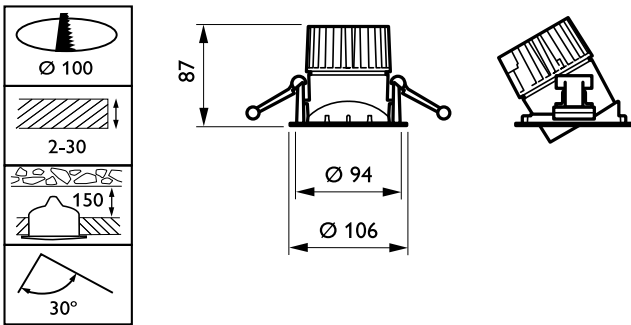

Muhafaza Malzemesi	Alüminyum
Reflektör malzemesi	Polikarbonat alüminyum kaplamalı
Optik sistem malzemesi	Polycarbonate
Optik kapak/lens malzemesi	Polikarbon
Sabitleme malzemesi	-
Optik kapak/lens kaplaması	Şeffaf
Toplam yükseklik	86 mm
Toplam çap	105 mm
Renk	White
Boyutlar (Yükseklik x Genişlik x Derinlik)	86 x NaN x NaN mm (3.4 x NaN x NaN in)

Onay ve Uygulama

Girişime Karşı Koruma Sınıfı	IP20 [Parmak korumalı]

Mekanik çarpışma koruma kodu	IK02 [0.2 J standard]

Başlangıç Performansı (IEC Uyumlu)

Başlangıçtaki ışık Akısı	1200 lm
Işık akısı toleransı	+/-10%
LED'li aydınlatma armatürü başlangıç verimi	96 lm/W
Başlangıçtaki İlişkili Renk Sıcaklığı	3000 K
Başlangıçtaki Renksel Geriverim İndeksi	≥90
Başlangıç Renk Türü	(0.43, 0.40) SDCM <3
Başlangıç giriş gücü	12.5 W
Güç tüketimi toleransı	+/-10%

Zaman İçindeki Performansı (IEC Uyumlu)

Ortalama kullanım ömrü 50000 saatte kontrol tertibatı arıza oranı	5 %
Ortalama kullanım ömrü* 50000 saatte lümen bakım	L80

Uygulama Koşulları

Ortam sıcaklığı aralığı	+10 to +40 °C
Performance ambient temperature Tq	25 °C
Rastgele anahtara uygun	Evet

Ürün Verileri

Tam ürün kodu	871869684766400
Sipariş ürün adı	RS731B LED12S/930 PSE-E MB WH
EAN/UPC - Ürün	8718696847664
Sipariş kodu	84766400
Numeratör - Paket Başına Miktar	1
Numeratör - Büyük kutu başına paket sayısı	1
Malzeme No. (12NC)	910500457290
Net Ağırlık (Parça Başı)	0,540 kg

Boyutlu çizim

LuxSpace Accent RS730B-RS752B