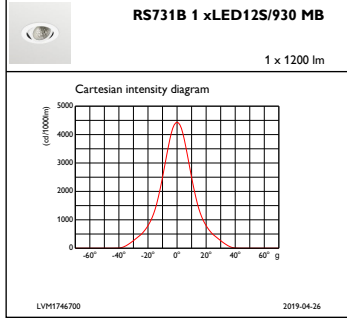

Fotometrik bilgi

IFCC1_RS731B1xLED12S930MB