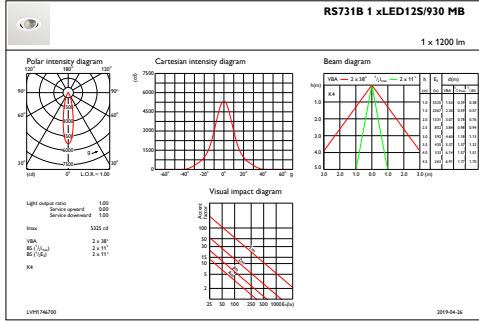

Boyutlu çizim

LuxSpace Accent RS730B-RS752B

Fotometrik bilgi

IFCC1_RS731B1xLED12S930MB

IFPC1_RS731B1xLED12S930MB

IFAS1_RS731B1xLED12S930MB