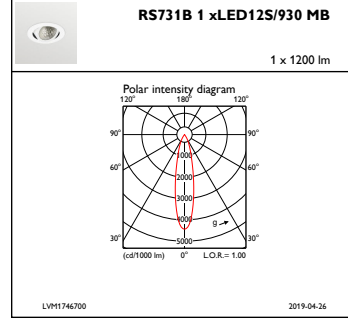

Fotometrik bilgi

IFPC1_RS731B1xLED12S930MB