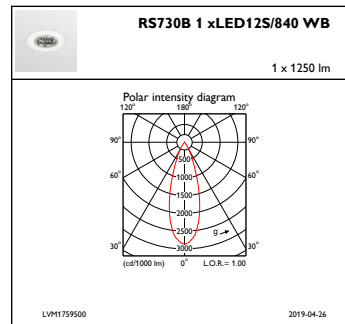

Regelsystemen en Dimmers

Dimbaar	Ja
---------	----

Mechanische eigenschappen en Behuizing

Materiaal behuizing	Aluminium
Reflectormateriaal	Polycarbonaat met aluminiumcoating
Optisch materiaal	Polycarbonaat
Materiaal lichtkap/lens	Polycarbonaat
Bevestigingsmateriaal	-
Afwerking lichtkap/lens	Mat
Hoogte armatuur	93 mm
Diameter armatuur	94 mm
Kleur	White
Afmetingen (hoogte x breedte x diepte)	93 x NaN x NaN mm (3.7 x NaN x NaN in)

Initiële prestaties (conform IEC)

Initiële lichtstroom	1250 lm
Lichtstroomtolerantie	+/-10%
Initieel rendement LED-armatuur	119,04761904761905 lm/W
Initiële gecorreleerde kleurtemperatuur	4000 K
Initiële kleurweergave-index	≥80
Initiële kleurkwaliteit	(0.38, 0.38) SDCM <3
Initieel ingangsvermogen	12 W
Tolerantie energieverbruik	+/-10%

Bereik omgevingstemperatuur	+10 °C tot +40 °C
Performance ambient temperature Tq	25 °C
Maximaal dimniveau	1%
Geschikt voor willekeurig schakelen	Ja

Productgegevens

Volledige productcode	871869684768800
Productnaam voor bestelling	RS730B LED12S/840 PSED-VLC-E WB WH
EAN/UPC - Product	8718696847688
Bestelcode	84768800
Local Code	RS730B1284DWBWH
Numerator - Aantal per pak	1
Numerator - Dozen per buitendoos	1
Materiaalnr. (12NC)	910500457292
Netto gewicht (per stuk)	0,540 kg

Maatschets

LuxSpace Accent RS730B-RS752B

Fotometrische gegevens

IFCC1_RS730B1xLED12S840WB

IFPC1_RS730B1xLED12S840WB

IFAS1_RS730B1xLED12S840WB