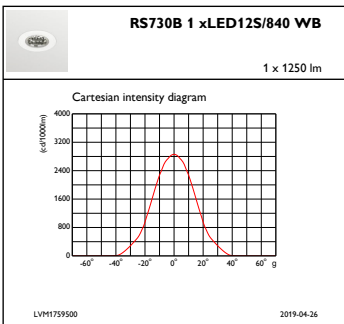

Regelsystemen en Dimmers

Dimbaar	Ja
---------	----

Mechanische eigenschappen en Behuizing

Materiaal behuizing	Aluminium
Reflectormateriaal	Polycarbonaat met aluminiumcoating
Optisch materiaal	Polycarbonaat
Materiaal lichtkap/lens	Polycarbonaat
Bevestigingsmateriaal	-
Afwerking lichtkap/lens	Mat
Hoogte armatuur	93 mm
Diameter armatuur	94 mm
Kleur	White
Afmetingen (hoogte x breedte x diepte)	93 x NaN x NaN mm (3.7 x NaN x NaN in)

Initiële prestaties (conform IEC)

Initiële lichtstroom	1250 lm
Lichtstroomtolerantie	+/-10%
Initieel rendement LED-armatuur	119,04761904761905 lm/W
Initiële gecorreleerde kleurtemperatuur	4000 K
Initiële kleurweergave-index	≥80
Initiële kleurkwaliteit	(0.38, 0.38) SDCM <3
Initieel ingangsvermogen	12 W
Tolerantie energieverbruik	+/-10%

Bereik omgevingstemperatuur	+10 °C tot +40 °C
Performance ambient temperature Tq	25 °C
Maximaal dimniveau	1%
Geschikt voor willekeurig schakelen	Ja

Productgegevens

Volledige productcode	871869684768800
Productnaam voor bestelling	RS730B LED12S/840 PSED-VLC-E WB WH
EAN/UPC - Product	8718696847688
Bestelcode	84768800
Local Code	RS730B1284DWBWH
Numerator - Aantal per pak	1
Numerator - Dozen per buitendoos	1
Materiaalnr. (12NC)	910500457292
Netto gewicht (per stuk)	0,540 kg

Maatschets

LuxSpace Accent RS730B-RS752B

Fotometrische gegevens

IFCC1_RS730B1xLED12S840WB

IFPC1_RS730B1xLED12S840WB

IFAS1_RS730B1xLED12S840WB