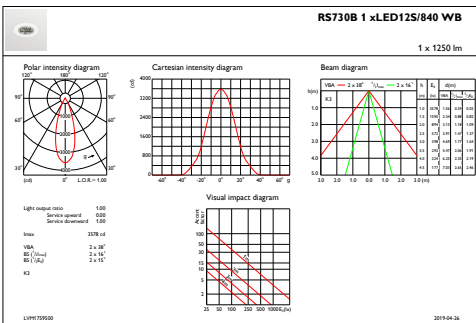

Maatschets

LuxSpace Accent RS730B-RS752B

Fotometrische gegevens

IFCC1_RS730B1xLED12S840WB

IFPC1_RS730B1xLED12S840WB

IFAS1_RS730B1xLED12S840WB