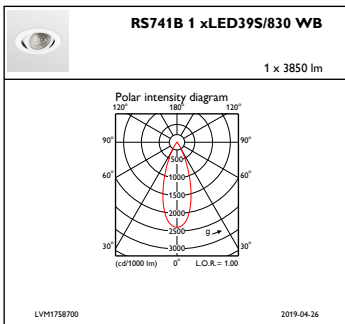

## Mechanische eigenschappen en Behuizing

Materiaal behuizing	Aluminium
Reflectormateriaal	Polycarbonaat met aluminiumcoating
Optisch materiaal	Polycarbonaat
Materiaal lichtkap/lens	Polycarbonaat
Bevestigingsmateriaal	-
Afwerking lichtkap/lens	Helder
Hoogte armatuur	126 mm
Diameter armatuur	130 mm
Kleur	White
Afmetingen (hoogte x breedte x diepte)	126 x NaN x NaN mm (5 x NaN x NaN in)

## Initiële prestaties (conform IEC)

Initiële lichtstroom	3900 lm
Lichtstroomtolerantie	+/-10%
Initieel rendement LED-armatuur	123,80952380952381 lm/W
Initiële gecorreleerde kleurtemperatuur	3000 K
Initiële kleurweergave-index	≥80
Initiële kleurkwaliteit	(0.43, 0.40) SDCM <3
Initieel ingangsvermogen	31.5 W
Tolerantie energieverbruik	+/-10%

## Productgegevens

Volledige productcode	871869684772500
Productnaam voor bestelling	RS741B LED39S/830 PSE-E WB WH
EAN/UPC - Product	8718696847725
Bestelcode	84772500
Local Code	RS741B3983PWBWH
Numerator - Aantal per pak	1
Numerator - Dozen per buitendoos	1
Materiaalnr. (12NC)	910500457296
Netto gewicht (per stuk)	0,740 kg

Maatschets

LuxSpace Accent RS730B-RS752B

LuxSpace Accent RS730B-RS752B

Fotometrische gegevens

IFPC1\_RS741B1xLED39S830WB

IFCC1\_RS741B1xLED39S830WB

IFAS1\_RS741B1xLED39S830WB