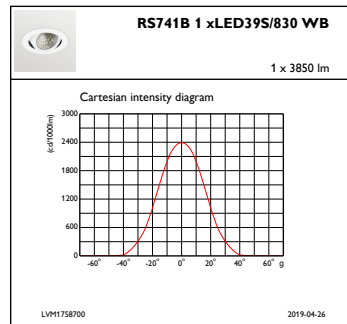

## Initiële prestaties (conform IEC)

Initiële lichtstroom	3900 lm
Lichtstroomtolerantie	+/-10%
Initieel rendement LED-armatuur	123,80952380952381 lm/W
Initiële gecorreleerde kleurtemperatuur	3000 K
Initiële kleurweergave-index	≥80
Initiële kleurkwaliteit	(0.43, 0.40) SDCM <3
Initieel ingangsvermogen	31.5 W
Tolerantie energieverbruik	+/-10%

## Productgegevens

Volledige productcode	871869684772500
Productnaam voor bestelling	RS741B LED39S/830 PSE-E WB WH
EAN/UPC - Product	8718696847725
Bestelcode	84772500
Local Code	RS741B3983PWBWH
Numerator - Aantal per pak	1
Numerator - Dozen per buitendoos	1
Materiaalnr. (12NC)	910500457296
Netto gewicht (per stuk)	0,740 kg

Maatschets

LuxSpace Accent RS730B-RS752B

LuxSpace Accent RS730B-RS752B

Fotometrische gegevens

IFPC1\_RS741B1xLED39S830WB

IFCC1\_RS741B1xLED39S830WB

IFAS1\_RS741B1xLED39S830WB