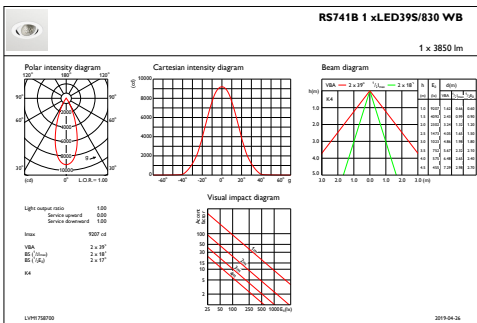

Maatschets

LuxSpace Accent RS730B-RS752B

LuxSpace Accent RS730B-RS752B

Fotometrische gegevens

IFPC1\_RS741B1xLED39S830WB

IFCC1\_RS741B1xLED39S830WB

IFAS1\_RS741B1xLED39S830WB