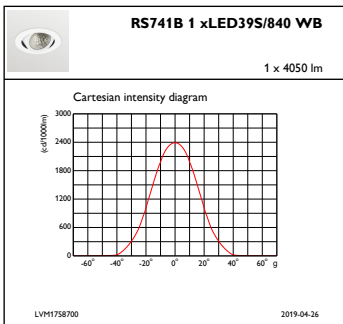

## Mechanische eigenschappen en Behuizing

Materiaal behuizing	Aluminium
Reflectormateriaal	Polycarbonaat met aluminiumcoating
Optisch materiaal	Polycarbonaat
Materiaal lichtkap/lens	Polycarbonaat
Bevestigingsmateriaal	-
Afwerking lichtkap/lens	Helder
Hoogte armatuur	126 mm
Diameter armatuur	130 mm
Kleur	White
Afmetingen (hoogte x breedte x diepte)	126 x NaN x NaN mm (5 x NaN x NaN in)

## Initiële prestaties (conform IEC)

Initiële lichtstroom	4050 lm
Lichtstroomtolerantie	+/-10%
Initieel rendement LED-armatuur	128,57142857142858 lm/W
Initiële gecorreleerde kleurtemperatuur	4000 K
Initiële kleurweergave-index	≥80
Initiële kleurkwaliteit	(0.38, 0.38) SDCM <3
Initieel ingangsvermogen	31.5 W
Tolerantie energieverbruik	+/-10%

## Productgegevens

Volledige productcode	871869684773200
Productnaam voor bestelling	RS741B LED39S/840 PSE-E WB WH
EAN/UPC - Product	8718696847732
Bestelcode	84773200
Local Code	RS741B3984PWBWH
Numerator - Aantal per pak	1
Numerator - Dozen per buitendoos	1
Materiaalnr. (12NC)	910500457297
Netto gewicht (per stuk)	0,740 kg

## Fotometrische gegevens

IFCC1\_RS741B1xLED39S840WB

IFPC1\_RS741B1xLED39S840WB

IFAS1\_RS741B1xLED39S840WB