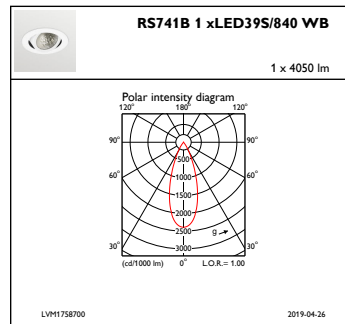

## Mechanische eigenschappen en Behuizing

Materiaal behuizing	Aluminium
Reflectormateriaal	Polycarbonaat met aluminiumcoating
Optisch materiaal	Polycarbonaat
Materiaal lichtkap/lens	Polycarbonaat
Bevestigingsmateriaal	-
Afwerking lichtkap/lens	Helder
Hoogte armatuur	126 mm
Diameter armatuur	130 mm
Kleur	White
Afmetingen (hoogte x breedte x diepte)	126 x NaN x NaN mm (5 x NaN x NaN in)

## Initiële prestaties (conform IEC)

Initiële lichtstroom	4050 lm
Lichtstroomtolerantie	+/-10%
Initieel rendement LED-armatuur	128,57142857142858 lm/W
Initiële gecorreleerde kleurtemperatuur	4000 K
Initiële kleurweergave-index	≥80
Initiële kleurkwaliteit	(0.38, 0.38) SDCM <3
Initieel ingangsvermogen	31.5 W
Tolerantie energieverbruik	+/-10%

## Productgegevens

Volledige productcode	871869684773200
Productnaam voor bestelling	RS741B LED39S/840 PSE-E WB WH
EAN/UPC - Product	8718696847732
Bestelcode	84773200
Local Code	RS741B3984PWBWH
Numerator - Aantal per pak	1
Numerator - Dozen per buitendoos	1
Materiaalnr. (12NC)	910500457297
Netto gewicht (per stuk)	0,740 kg

## Fotometrische gegevens

IFCC1\_RS741B1xLED39S840WB

IFPC1\_RS741B1xLED39S840WB

IFAS1\_RS741B1xLED39S840WB