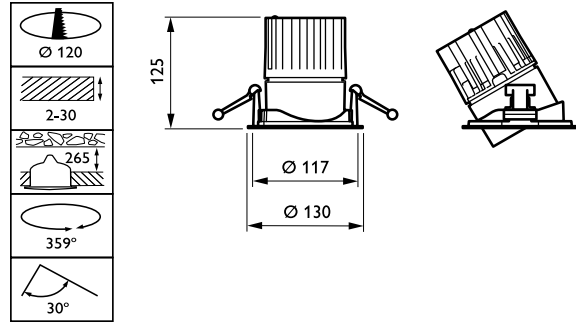

Maatschets

LuxSpace Accent RS730B-RS752B

LuxSpace Accent RS730B-RS752B