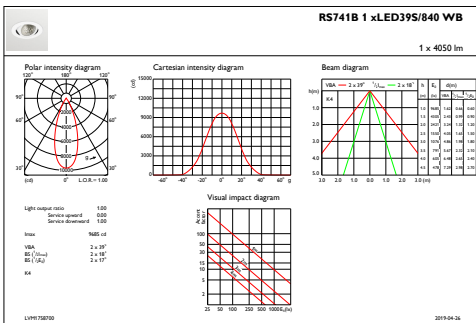

## Fotometrische gegevens

IFCC1\_RS741B1xLED39S840WB

IFPC1\_RS741B1xLED39S840WB

IFAS1\_RS741B1xLED39S840WB