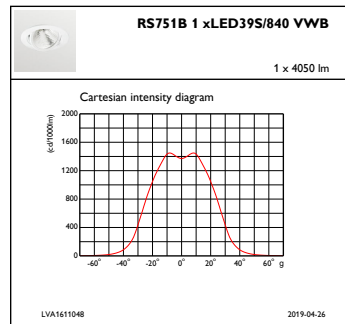

Kontroller og dimming

Kan dimmes	No
------------	----

Mekanisk og innfatning

Innfatningsmateriale	Aluminium
Reflektormateriale	Aluminium
Optikkmateriale	Polycarbonate
Optisk deksel-/linsemateriale	Polykarbonat
Festemateriale	-
Optisk deksel-/linsefinish	Klar
Total høyde	150 mm
Diameter - totalt	168 mm
Farge	hvit
Mål (høyde x bredde x høyde)	150 x NaN x NaN mm (5.9 x NaN x NaN in)

Produktdata

Fullstendig produktkode	871869684783100
Produktnavn for bestilling	RS751B LED39S/840 PSE-E VWB WH
EAN/UPC – produkt	8718696847831
Bestillingskode	84783100
Teller – antall per pakke	1
Teller – pakker per utvendige boks	1
Materialenr. (12NC)	910500457308
Nettvekt (stykk)	1,377 kg

Målskisse

LuxSpace Accent RS730B-RS752B

LuxSpace Accent RS730B-RS752B

Fotometriske data

IFAS1_RS751B1xLED39S840VWB

IFCC1_RS751B1xLED39S840VWB

IFPC1_RS751B1xLED39S840VWB