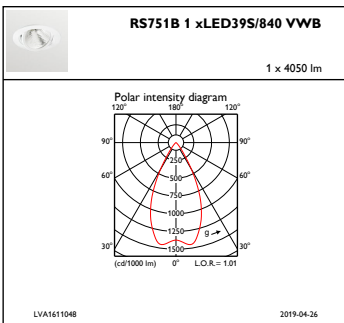

Kontroller og dimming

Kan dimmes	No
------------	----

Mekanisk og innfatning

Innfatningsmateriale	Aluminium
Reflektormateriale	Aluminium
Optikkmateriale	Polycarbonate
Optisk deksel-/linsemateriale	Polykarbonat
Festemateriale	-
Optisk deksel-/linsefinish	Klar
Total høyde	150 mm
Diameter - totalt	168 mm
Farge	hvit
Mål (høyde x bredde x høyde)	150 x NaN x NaN mm (5.9 x NaN x NaN in)

Produktdata

Fullstendig produktkode	871869684783100
Produktnavn for bestilling	RS751B LED39S/840 PSE-E VWB WH
EAN/UPC – produkt	8718696847831
Bestillingskode	84783100
Teller – antall per pakke	1
Teller – pakker per utvendige boks	1
Materialenr. (12NC)	910500457308
Nettvekt (stykk)	1,377 kg

Målskisse

LuxSpace Accent RS730B-RS752B

LuxSpace Accent RS730B-RS752B

Fotometriske data

IFAS1_RS751B1xLED39S840VWB

IFCC1_RS751B1xLED39S840VWB

IFPC1_RS751B1xLED39S840VWB