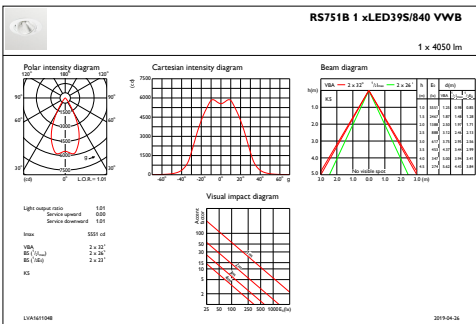

Målskisse

LuxSpace Accent RS730B-RS752B

LuxSpace Accent RS730B-RS752B

Fotometriske data

IFAS1_RS751B1xLED39S840VWB

IFCC1_RS751B1xLED39S840VWB

IFPC1_RS751B1xLED39S840VWB