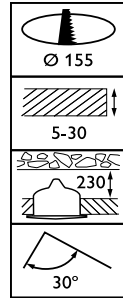

LuxSpace Accent RS730B-RS752B