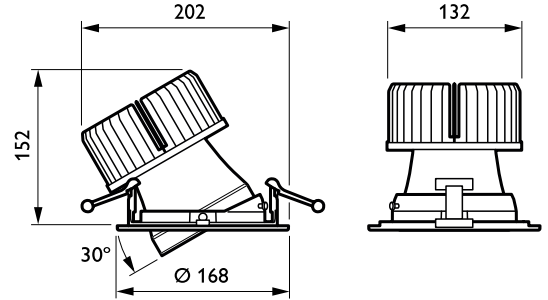

LuxSpace Accent RS730B-RS752B