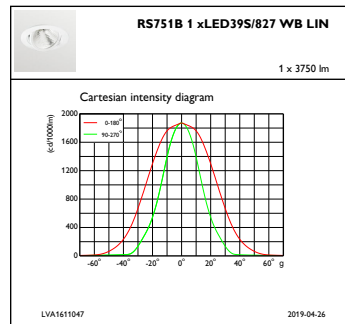

## Initiële prestaties (conform IEC)

Initiële lichtstroom	3750 lm
Lichtstroomtolerantie	+/-10%
Initieel rendement LED-armatuur	119,04761904761905 lm/W
Initiële gecorreleerde kleurtemperatuur	2700 K
Initiële kleurweergave-index	≥80
Initiële kleurkwaliteit	(0.46, 0.41) SDCM <3
Initieel ingangsvermogen	31.5 W
Tolerantie energieverbruik	+/-10%

## Productgegevens

Volledige productcode	871869684785500
Productnaam voor bestelling	RS751B LED39S/827 PSE-E WB WH LIN
EAN/UPC - Product	8718696847855
Bestelcode	84785500
Local Code	RS751B3982PWBWL
Numerator - Aantal per pak	1
Numerator - Dozen per buitendoos	1
Materiaalnr. (12NC)	910500457310
Netto gewicht (per stuk)	1,377 kg

Maatschets

LuxSpace Accent RS730B-RS752B

LuxSpace Accent RS730B-RS752B

Fotometrische gegevens

IFAS1\_RS751B1xLED39S827WBLIN

IFCC1\_RS751B1xLED39S827WBLIN

IFPC1\_RS751B1xLED39S827WBLIN