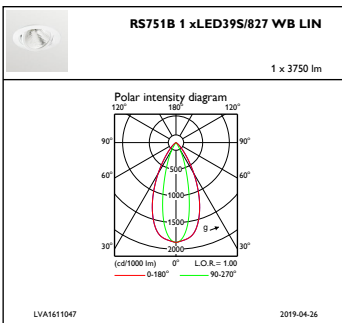

## Productgegevens

Volledige productcode	871869684785500
Productnaam voor bestelling	RS751B LED39S/827 PSE-E WB WH LIN
EAN/UPC - Product	8718696847855
Bestelcode	84785500
Local Code	RS751B3982PWBWL
Numerator - Aantal per pak	1
Numerator - Dozen per buitendoos	1
Materiaalnr. (12NC)	910500457310
Netto gewicht (per stuk)	1,377 kg

Maatschets

LuxSpace Accent RS730B-RS752B

LuxSpace Accent RS730B-RS752B

Fotometrische gegevens

IFAS1\_RS751B1xLED39S827WBLIN

IFCC1\_RS751B1xLED39S827WBLIN

IFPC1\_RS751B1xLED39S827WBLIN