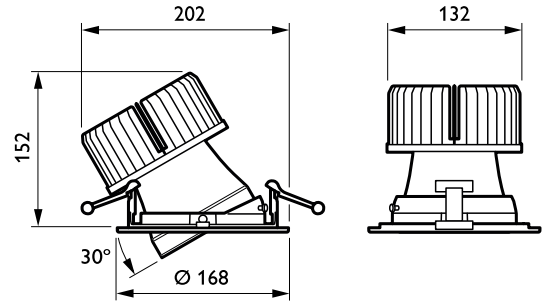

LuxSpace Accent RS730B-RS752B