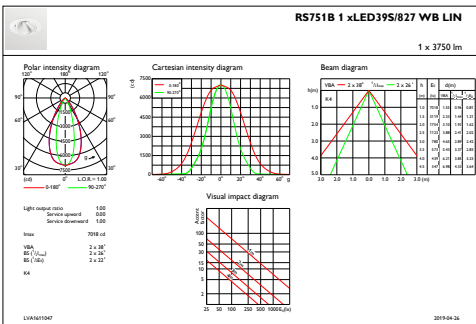

Maatschets

LuxSpace Accent RS730B-RS752B

LuxSpace Accent RS730B-RS752B

Fotometrische gegevens

IFAS1\_RS751B1xLED39S827WBLIN

IFCC1\_RS751B1xLED39S827WBLIN

IFPC1\_RS751B1xLED39S827WBLIN