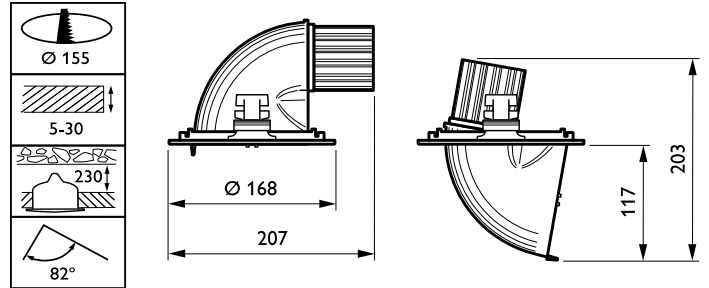

Maatschets

LuxSpace Accent RS730B-RS752B

LuxSpace Accent RS730B-RS752B