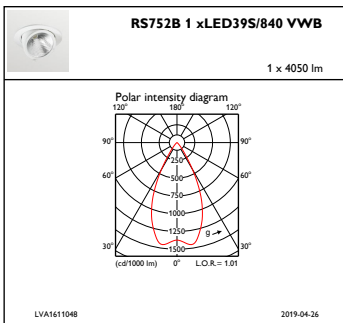

Regelsystemen en Dimmers

Dimbaar	Nee
---------	-----

Mechanische eigenschappen en Behuizing

Materiaal behuizing	Aluminium
Reflectormateriaal	Aluminium
Optisch materiaal	Polycarbonaat
Materiaal lichtkap/lens	Polycarbonaat
Bevestigingsmateriaal	-
Afwerking lichtkap/lens	Helder
Lengte armatuur	231 mm
Breedte armatuur	168 mm
Hoogte armatuur	126 mm
Diameter armatuur	168 mm
Kleur	White
Afmetingen (hoogte x breedte x diepte)	126 x 168 x 231 mm (5 x 6.6 x 9.1 in)

Goedkeuring en Toepassing

IP-beschermingsklasse	IP 20 [Bescherming tegen vingers]
Slagvastheidscode	IK02 [0,2 J standaard]

Initiële prestaties (conform IEC)

Initiële lichtstroom	4050 lm
Lichtstroomtolerantie	+/-10%
Initieel rendement LED-armatuur	128,57142857142858 lm/W
Initiële gecorreleerde kleurtemperatuur	4000 K
Initiële kleurweergave-index	≥80
Initiële kleurkwaliteit	(0.38, 0.38) SDCM <3
Initieel ingangsvermogen	31.5 W
Tolerantie energieverbruik	+/-10%

Bereik omgevingstemperatuur	+10 °C tot +40 °C
Performance ambient temperature Tq	25 °C
Geschikt voor willekeurig schakelen	Ja

Productgegevens

Volledige productcode	871869684798500
Productnaam voor bestelling	RS752B LED39S/840 PSE-E VWB WH
EAN/UPC - Product	8718696847985
Bestelcode	84798500
Local Code	RS752B3984PEVWW
Numerator - Aantal per pak	1
Numerator - Dozen per buitendoos	1
Materiaalnr. (12NC)	910500457323
Netto gewicht (per stuk)	1,325 kg

Maatschets

LuxSpace Accent RS730B-RS752B

LuxSpace Accent RS730B-RS752B

Fotometrische gegevens

IFAS1_RS752B1xLED39S840VWB

IFCC1_RS752B1xLED39S840VWB

IFPC1_RS752B1xLED39S840VWB