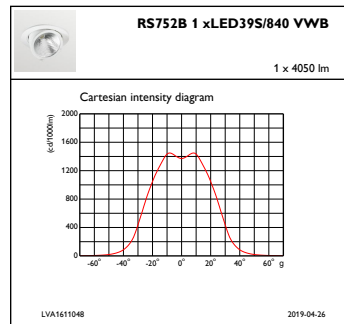

Regelsystemen en Dimmers

Dimbaar	Nee
---------	-----

Mechanische eigenschappen en Behuizing

Materiaal behuizing	Aluminium
Reflectormateriaal	Aluminium
Optisch materiaal	Polycarbonaat
Materiaal lichtkap/lens	Polycarbonaat
Bevestigingsmateriaal	-
Afwerking lichtkap/lens	Helder
Lengte armatuur	231 mm
Breedte armatuur	168 mm
Hoogte armatuur	126 mm
Diameter armatuur	168 mm
Kleur	White
Afmetingen (hoogte x breedte x diepte)	126 x 168 x 231 mm (5 x 6.6 x 9.1 in)

Goedkeuring en Toepassing

IP-beschermingsklasse	IP 20 [Bescherming tegen vingers]
Slagvastheidscode	IK02 [0,2 J standaard]

Initiële prestaties (conform IEC)

Initiële lichtstroom	4050 lm
Lichtstroomtolerantie	+/-10%
Initieel rendement LED-armatuur	128,57142857142858 lm/W
Initiële gecorreleerde kleurtemperatuur	4000 K
Initiële kleurweergave-index	≥80
Initiële kleurkwaliteit	(0.38, 0.38) SDCM <3
Initieel ingangsvermogen	31.5 W
Tolerantie energieverbruik	+/-10%

Bereik omgevingstemperatuur	+10 °C tot +40 °C
Performance ambient temperature Tq	25 °C
Geschikt voor willekeurig schakelen	Ja

Productgegevens

Volledige productcode	871869684798500
Productnaam voor bestelling	RS752B LED39S/840 PSE-E VWB WH
EAN/UPC - Product	8718696847985
Bestelcode	84798500
Local Code	RS752B3984PEVWW
Numerator - Aantal per pak	1
Numerator - Dozen per buitendoos	1
Materiaalnr. (12NC)	910500457323
Netto gewicht (per stuk)	1,325 kg

Maatschets

LuxSpace Accent RS730B-RS752B

LuxSpace Accent RS730B-RS752B

Fotometrische gegevens

IFAS1_RS752B1xLED39S840VWB

IFCC1_RS752B1xLED39S840VWB

IFPC1_RS752B1xLED39S840VWB