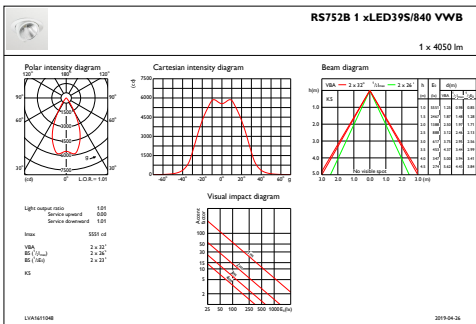

Fotometrische gegevens

IFAS1_RS752B1xLED39S840VWB