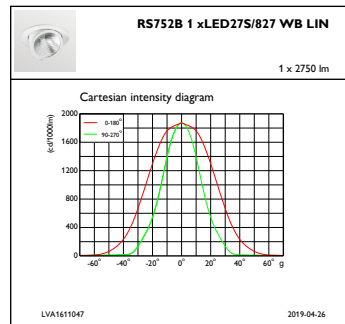

Regelsystemen en Dimmers

Dimbaar	Nee
---------	-----

Mechanische eigenschappen en Behuizing

Materiaal behuizing	Aluminium
Reflectormateriaal	Aluminium
Optisch materiaal	Polycarbonaat
Materiaal lichtkap/lens	Polycarbonaat
Bevestigingsmateriaal	-
Afwerking lichtkap/lens	Helder
Lengte armatuur	231 mm
Breedte armatuur	168 mm
Hoogte armatuur	126 mm
Diameter armatuur	168 mm
Kleur	White
Afmetingen (hoogte x breedte x diepte)	126 x 168 x 231 mm (5 x 6.6 x 9.1 in)

Goedkeuring en Toepassing

IP-beschermingsklasse	IP 20 [Bescherming tegen vingers]
Slagvastheidscode	IK02 [0.2 J standaard]

Initiële prestaties (conform IEC)

Initiële lichtstroom	2750 lm
Lichtstroomtolerantie	+/-10%
Initieel rendement LED-armatuur	122,22222222222223 lm/W
Initiële gecorreleerde kleurtemperatuur	2700 K
Initiële kleurweergave-index	≥80
Initiële kleurkwaliteit	(0.46, 0.41) SDCM <3
Initieel ingangsvermogen	22.5 W
Tolerantie energieverbruik	+/-10%

Bereik omgevingstemperatuur	+10 °C tot +40 °C
Performance ambient temperature Tq	25 °C
Geschikt voor willekeurig schakelen	Ja

Productgegevens

Volledige productcode	871869684801200
Productnaam voor bestelling	RS752B LED27S/827 PSE -E WB WH LIN
EAN/UPC - Product	8718696848012
Bestelcode	84801200
Local Code	RS752B2782PWBWL
Numerator - Aantal per pak	1
Numerator - Dozen per buitendoos	1
Materiaalnr. (12NC)	910500457326
Netto gewicht (per stuk)	1,325 kg

Maatschets

LuxSpace Accent RS730B-RS752B

LuxSpace Accent RS730B-RS752B

Fotometrische gegevens

IFAS1_RS752B1xLED27S827WBLIN

IFCC1_RS752B1xLED27S827WBLIN

IFPC1_RS752B1xLED27S827WBLIN