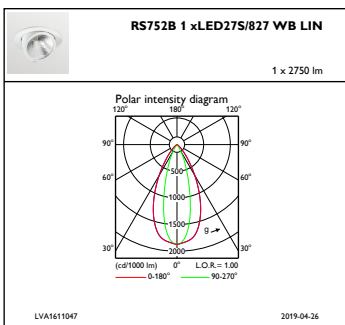

Regelsystemen en Dimmers

Dimbaar	Nee
---------	-----

Mechanische eigenschappen en Behuizing

Materiaal behuizing	Aluminium
Reflectormateriaal	Aluminium
Optisch materiaal	Polycarbonaat
Materiaal lichtkap/lens	Polycarbonaat
Bevestigingsmateriaal	-
Afwerking lichtkap/lens	Helder
Lengte armatuur	231 mm
Breedte armatuur	168 mm
Hoogte armatuur	126 mm
Diameter armatuur	168 mm
Kleur	White
Afmetingen (hoogte x breedte x diepte)	126 x 168 x 231 mm (5 x 6.6 x 9.1 in)

Bereik omgevingstemperatuur	+10 °C tot +40 °C
Performance ambient temperature Tq	25 °C
Geschikt voor willekeurig schakelen	Ja

Productgegevens

Volledige productcode	871869684801200
Productnaam voor bestelling	RS752B LED27S/827 PSE -E WB WH LIN
EAN/UPC - Product	8718696848012
Bestelcode	84801200
Local Code	RS752B2782PWBWL
Numerator - Aantal per pak	1
Numerator - Dozen per buitendoos	1
Materiaalnr. (12NC)	910500457326
Netto gewicht (per stuk)	1,325 kg

Maatschets

LuxSpace Accent RS730B-RS752B

LuxSpace Accent RS730B-RS752B

Fotometrische gegevens

IFAS1_RS752B1xLED27S827WBLIN

IFCC1_RS752B1xLED27S827WBLIN

IFPC1_RS752B1xLED27S827WBLIN