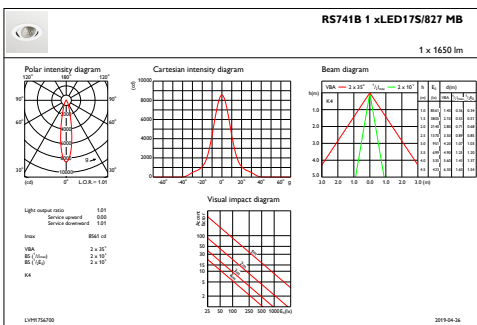

## Fotometrische gegevens

IFPC1\_RS741B1xLED17S827MB

IFCC1\_RS741B1xLED17S827MB

IFAS1\_RS741B1xLED17S827MB