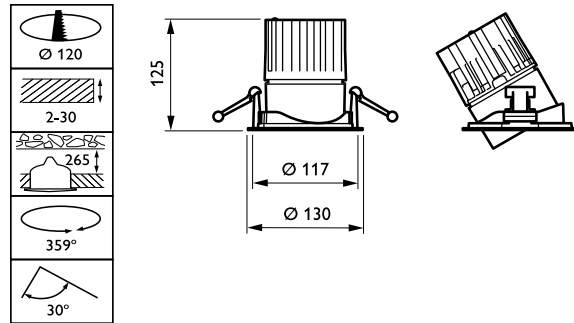

Maatschets

LuxSpace Accent RS730B-RS752B

LuxSpace Accent RS730B-RS752B