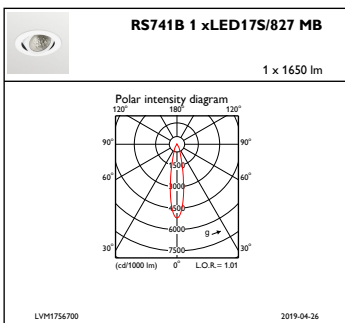

## Mechanische eigenschappen en Behuizing

Materiaal behuizing	Aluminium
Reflectormateriaal	Polycarbonaat met aluminiumcoating
Optisch materiaal	Polycarbonaat
Materiaal lichtkap/lens	Polycarbonaat
Bevestigingsmateriaal	-
Afwerking lichtkap/lens	Helder
Hoogte armatuur	126 mm
Diameter armatuur	130 mm
Kleur	White
Afmetingen (hoogte x breedte x diepte)	126 x NaN x NaN mm (5 x NaN x NaN in)

## Initiële prestaties (conform IEC)

Initiële lichtstroom	1650 lm
Lichtstroomtolerantie	+/-10%
Initieel rendement LED-armatuur	114,58333333333333 lm/W
Initiële gecorreleerde kleurtemperatuur	2700 K
Initiële kleurweergave-index	≥80
Initiële kleurkwaliteit	(0.46, 0.41) SDCM <3
Initieel ingangsvermogen	14.4 W
Tolerantie energieverbruik	+/-10%

## Productgegevens

Volledige productcode	871869684809800
Productnaam voor bestelling	RS741B LED17S/827 PSE-E MB WH
EAN/UPC - Product	8718696848098
Bestelcode	84809800
Local Code	RS741B1782EMBWH
Numerator - Aantal per pak	1
Numerator - Dozen per buitendoos	1
Materiaalnr. (12NC)	910500457332
Netto gewicht (per stuk)	0,760 kg

## Fotometrische gegevens

IFPC1\_RS741B1xLED17S827MB

IFCC1\_RS741B1xLED17S827MB

IFAS1\_RS741B1xLED17S827MB