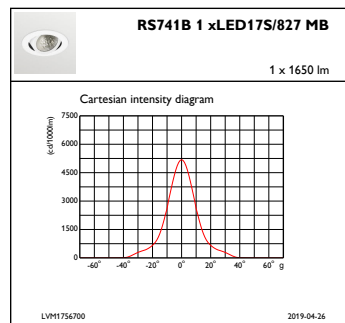

## Initiële prestaties (conform IEC)

Initiële lichtstroom	1650 lm
Lichtstroomtolerantie	+/-10%
Initieel rendement LED-armatuur	114,58333333333333 lm/W
Initiële gecorreleerde kleurtemperatuur	2700 K
Initiële kleurweergave-index	≥80
Initiële kleurkwaliteit	(0.46, 0.41) SDCM <3
Initieel ingangsvermogen	14.4 W
Tolerantie energieverbruik	+/-10%

## Productgegevens

Volledige productcode	871869684809800
Productnaam voor bestelling	RS741B LED17S/827 PSE-E MB WH
EAN/UPC - Product	8718696848098
Bestelcode	84809800
Local Code	RS741B1782EMBWH
Numerator - Aantal per pak	1
Numerator - Dozen per buitendoos	1
Materiaalnr. (12NC)	910500457332
Netto gewicht (per stuk)	0,760 kg

## Fotometrische gegevens

IFPC1\_RS741B1xLED17S827MB

IFCC1\_RS741B1xLED17S827MB

IFAS1\_RS741B1xLED17S827MB