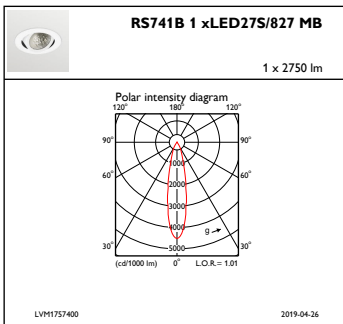

Regelsystemen en Dimmers

Dimbaar	Nee
----------------	-----

Mechanische eigenschappen en Behuizing

Materiaal behuizing	Aluminium
Reflectormateriaal	Polycarbonaat met aluminiumcoating
Optisch materiaal	Polycarbonaat
Materiaal lichtkap/lens	Polycarbonaat
Bevestigingsmateriaal	-
Afwerking lichtkap/lens	Helder
Hoogte armatuur	126 mm
Diameter armatuur	130 mm
Kleur	White
Afmetingen (hoogte x breedte x diepte)	126 x NaN x NaN mm (5 x NaN x NaN in)

Goedkeuring en Toepassing

IP-beschermingsklasse	IP 20 [Bescherming tegen vingers]
Slagvastheidscode	IK02 [0,2 J standaard]

Initiële prestaties (conform IEC)

Initiële lichtstroom	2750 lm
Lichtstroomtolerantie	+/-10%
Initieel rendement LED-armatuur	122,22222222222223 lm/W
Initiële gecorreleerde kleurtemperatuur	2700 K
Initiële kleurweergave-index	≥80
Initiële kleurkwaliteit	(0,46, 0,41) SDCM <3
Initieel ingangsvermogen	22,5 W
Tolerantie energieverbruik	+/-10%

Bereik omgevingstemperatuur	+10 °C tot +40 °C
Performance ambient temperature Tq	25 °C
Geschikt voor willekeurig schakelen	Ja

Productgegevens

Volledige productcode	871869684810400
Productnaam voor bestelling	RS741B LED27S/827 PSE -E MB WH
EAN/UPC - Product	8718696848104
Bestelcode	84810400
Local Code	RS741B2782EMBWH
Numerator - Aantal per pak	1
Numerator - Dozen per buitendoos	1
Materiaalnr. (12NC)	910500457333
Netto gewicht (per stuk)	0,740 kg

Maatschets

LuxSpace Accent RS730B-RS752B

LuxSpace Accent RS730B-RS752B

Fotometrische gegevens

IFPC1_RS741B1xLED27S827MB

IFAS1_RS741B1xLED27S827MB

IFCC1_RS741B1xLED27S827MB