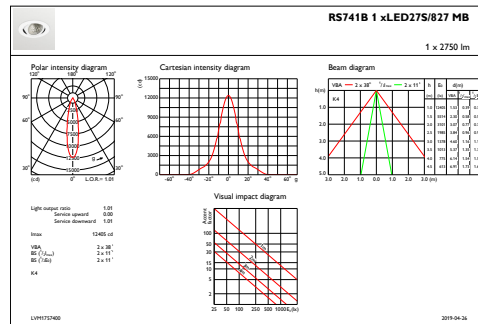

Regelsystemen en Dimmers

Dimbaar	Nee
----------------	-----

Mechanische eigenschappen en Behuizing

Materiaal behuizing	Aluminium
Reflectormateriaal	Polycarbonaat met aluminiumcoating
Optisch materiaal	Polycarbonaat
Materiaal lichtkap/lens	Polycarbonaat
Bevestigingsmateriaal	-
Afwerking lichtkap/lens	Helder
Hoogte armatuur	126 mm
Diameter armatuur	130 mm
Kleur	White
Afmetingen (hoogte x breedte x diepte)	126 x NaN x NaN mm (5 x NaN x NaN in)

Maatschets

LuxSpace Accent RS730B-RS752B

LuxSpace Accent RS730B-RS752B

Fotometrische gegevens

IFPC1_RS741B1xLED27S827MB

IFAS1_RS741B1xLED27S827MB

IFCC1_RS741B1xLED27S827MB