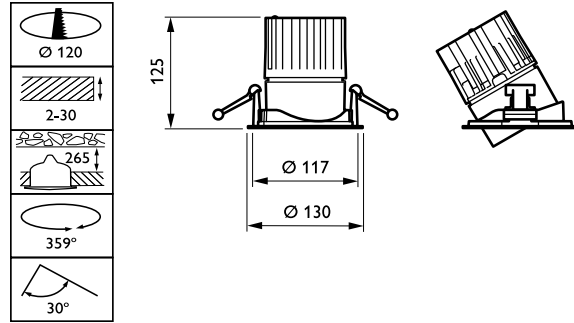

Maatschets

LuxSpace Accent RS730B-RS752B

LuxSpace Accent RS730B-RS752B