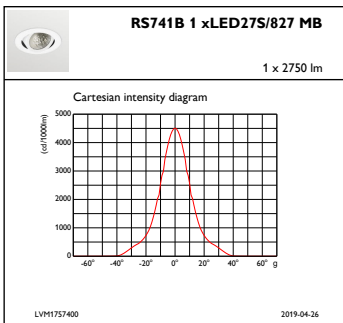

Regelsystemen en Dimmers

Dimbaar	Nee
----------------	-----

Mechanische eigenschappen en Behuizing

Materiaal behuizing	Aluminium
Reflectormateriaal	Polycarbonaat met aluminiumcoating
Optisch materiaal	Polycarbonaat
Materiaal lichtkap/lens	Polycarbonaat
Bevestigingsmateriaal	-
Afwerking lichtkap/lens	Helder
Hoogte armatuur	126 mm
Diameter armatuur	130 mm
Kleur	White
Afmetingen (hoogte x breedte x diepte)	126 x NaN x NaN mm (5 x NaN x NaN in)

Goedkeuring en Toepassing

IP-beschermingsklasse	IP 20 [Bescherming tegen vingers]
Slagvastheidscode	IK02 [0,2 J standaard]

Initiële prestaties (conform IEC)

Initiële lichtstroom	2750 lm
Lichtstroomtolerantie	+/-10%
Initieel rendement LED-armatuur	122,22222222222223 lm/W
Initiële gecorreleerde kleurtemperatuur	2700 K
Initiële kleurweergave-index	≥80
Initiële kleurkwaliteit	(0,46, 0,41) SDCM <3
Initieel ingangsvermogen	22,5 W
Tolerantie energieverbruik	+/-10%

Bereik omgevingstemperatuur	+10 °C tot +40 °C
Performance ambient temperature Tq	25 °C
Geschikt voor willekeurig schakelen	Ja

Productgegevens

Volledige productcode	871869684810400
Productnaam voor bestelling	RS741B LED27S/827 PSE -E MB WH
EAN/UPC - Product	8718696848104
Bestelcode	84810400
Local Code	RS741B2782EMBWH
Numerator - Aantal per pak	1
Numerator - Dozen per buitendoos	1
Materiaalnr. (12NC)	910500457333
Netto gewicht (per stuk)	0,740 kg

Maatschets

LuxSpace Accent RS730B-RS752B

LuxSpace Accent RS730B-RS752B

Fotometrische gegevens

IFPC1_RS741B1xLED27S827MB

IFAS1_RS741B1xLED27S827MB

IFCC1_RS741B1xLED27S827MB