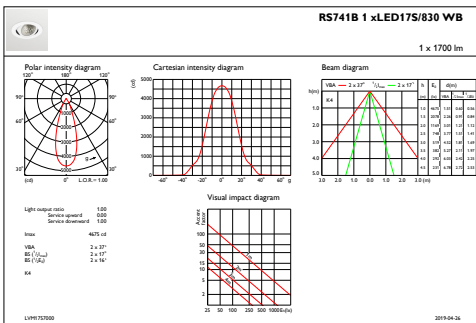

Maatschets

LuxSpace Accent RS730B-RS752B

LuxSpace Accent RS730B-RS752B

Fotometrische gegevens

IFPC1_RS741B1xLED17S830WB

IFCC1_RS741B1xLED17S830WB

IFAS1_RS741B1xLED17S830WB