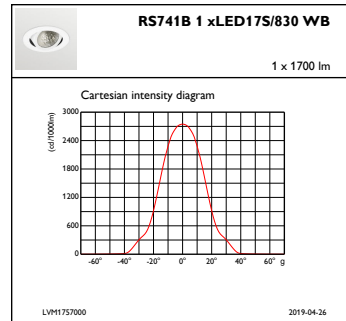

Mechanische eigenschappen en Behuizing

Materiaal behuizing	Aluminium
Reflectormateriaal	Polycarbonaat met aluminiumcoating
Optisch materiaal	Polycarbonaat
Materiaal lichtkap/lens	Polycarbonaat
Bevestigingsmateriaal	-
Afwerking lichtkap/lens	Helder
Hoogte armatuur	125 mm
Diameter armatuur	130 mm
Kleur	White
Afmetingen (hoogte x breedte x diepte)	125 x NaN x NaN mm (4.9 x NaN x NaN in)

Initiële prestaties (conform IEC)

Initiële lichtstroom	1700 lm
Lichtstroomtolerantie	+/-10%
Initieel rendement LED-armatuur	118,05555555555556 lm/W
Initiële gecorreleerde kleurtemperatuur	3000 K
Initiële kleurweergave-index	≥80
Initiële kleurkwaliteit	(0.43, 0.40) SDCM <3
Initieel ingangsvermogen	14.4 W
Tolerantie energieverbruik	+/-10%

Bereik omgevingstemperatuur	+10 °C tot +40 °C
Performance ambient temperature Tq	25 °C
Geschikt voor willekeurig schakelen	Ja

Productgegevens

Volledige productcode	87186968481100
Productnaam voor bestelling	RS741B LED17S/830 PSE-E WB WH
EAN/UPC - Product	8718696848111
Bestelcode	84811100
Local Code	RS741B1783PWBWH
Numerator - Aantal per pak	1
Numerator - Dozen per buitendoos	1
Materiaaln. (12NC)	910500457334
Netto gewicht (per stuk)	0,760 kg

Maatschets

LuxSpace Accent RS730B-RS752B

LuxSpace Accent RS730B-RS752B

Fotometrische gegevens

IFPC1_RS741B1xLED17S830WB

IFCC1_RS741B1xLED17S830WB

IFAS1_RS741B1xLED17S830WB