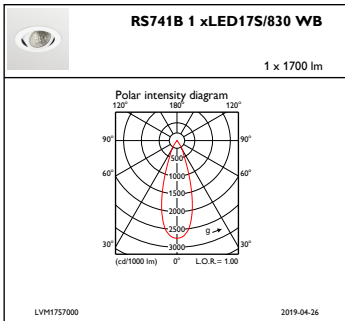

Mechanische eigenschappen en Behuizing

Materiaal behuizing	Aluminium
Reflectormateriaal	Polycarbonaat met aluminiumcoating
Optisch materiaal	Polycarbonaat
Materiaal lichtkap/lens	Polycarbonaat
Bevestigingsmateriaal	-
Afwerking lichtkap/lens	Helder
Hoogte armatuur	125 mm
Diameter armatuur	130 mm
Kleur	White
Afmetingen (hoogte x breedte x diepte)	125 x NaN x NaN mm (4.9 x NaN x NaN in)

Initiële prestaties (conform IEC)

Initiële lichtstroom	1700 lm
Lichtstroomtolerantie	+/-10%
Initieel rendement LED-armatuur	118,05555555555556 lm/W
Initiële gecorreleerde kleurtemperatuur	3000 K
Initiële kleurweergave-index	≥80
Initiële kleurkwaliteit	(0.43, 0.40) SDCM <3
Initieel ingangsvermogen	14.4 W
Tolerantie energieverbruik	+/-10%

Bereik omgevingstemperatuur	+10 °C tot +40 °C
Performance ambient temperature Tq	25 °C
Geschikt voor willekeurig schakelen	Ja

Productgegevens

Volledige productcode	87186968481100
Productnaam voor bestelling	RS741B LED17S/830 PSE-E WB WH
EAN/UPC - Product	8718696848111
Bestelcode	84811100
Local Code	RS741B1783PWBWH
Numerator - Aantal per pak	1
Numerator - Dozen per buitendoos	1
Materiaaln. (12NC)	910500457334
Netto gewicht (per stuk)	0,760 kg

Maatschets

LuxSpace Accent RS730B-RS752B

LuxSpace Accent RS730B-RS752B

Fotometrische gegevens

IFPC1_RS741B1xLED17S830WB

IFCC1_RS741B1xLED17S830WB

IFAS1_RS741B1xLED17S830WB