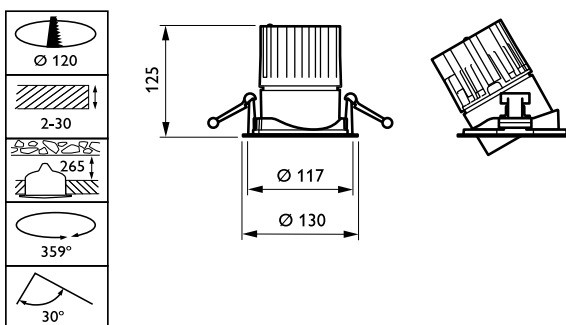

Goedkeuring en Toepassing

IP-beschermingsklasse	IP 20 [Bescherming tegen vingers]

Slagvastheidscode	IK02 [0.2 J standaard]

Initiële prestaties (conform IEC)

Initiële lichtstroom	1700 lm
Lichtstroomtolerantie	+/-10%
Initieel rendement LED-armatuur	118,05555555555556 lm/W
Initiële gecorreleerde kleurtemperatuur	3000 K
Initiële kleurweergave-index	≥80
Initiële kleurkwaliteit	(0.43, 0.40) SDCM <3
Initieel ingangsvermogen	14.4 W
Tolerantie energieverbruik	+/-10%

Prestaties gedurende de tijd (conform IEC)

Uitvalpercentage van regel-VSA bij mediaan nuttige levensduur 50.000 uur	5 %
Lumenbehoud bij mediaan nuttige levensduur* 50.000 uur	L80

Toepassingsomstandigheden

Bereik omgevingstemperatuur	+10 °C tot +40 °C
Performance ambient temperature Tq	25 °C
Geschikt voor willekeurig schakelen	Ja

Productgegevens

Volledige productcode	87186968481100
Productnaam voor bestelling	RS741B LED17S/830 PSE-E WB WH
EAN/UPC - Product	8718696848111
Bestelcode	84811100
Local Code	RS741B1783PWBWH
Numerator - Aantal per pak	1
Numerator - Dozen per buitendoos	1
Materiaaln. (12NC)	910500457334
Netto gewicht (per stuk)	0,760 kg

Maatschets

LuxSpace Accent RS730B-RS752B

LuxSpace Accent RS730B-RS752B