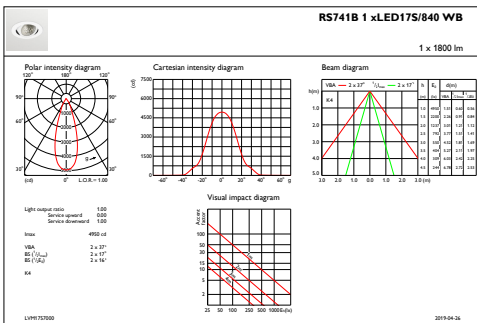

Maatschets

LuxSpace Accent RS730B-RS752B

LuxSpace Accent RS730B-RS752B

Fotometrische gegevens

IFCC1_RS741B1xLED17S840WB

IFPC1_RS741B1xLED17S840WB

IFAS1_RS741B1xLED17S840WB