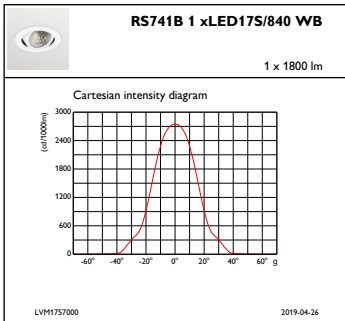

Mechanische eigenschappen en Behuizing

Materiaal behuizing	Aluminium
Reflectormateriaal	Polycarbonaat met aluminiumcoating
Optisch materiaal	Polycarbonaat
Materiaal lichtkap/lens	Polycarbonaat
Bevestigingsmateriaal	-
Afwerking lichtkap/lens	Helder
Hoogte armatuur	125 mm
Diameter armatuur	130 mm
Kleur	White
Afmetingen (hoogte x breedte x diepte)	125 x NaN x NaN mm (4.9 x NaN x NaN in)

Initiële prestaties (conform IEC)

Initiële lichtstroom	1800 lm
Lichtstroomtolerantie	+/-10%
Initieel rendement LED-armatuur	125 lm/W
Initiële gecorreleerde kleurtemperatuur	4000 K
Initiële kleurweergave-index	≥80
Initiële kleurkwaliteit	(0.38, 0.38) SDCM <3
Initieel ingangsvermogen	14.4 W
Tolerantie energieverbruik	+/-10%

Bereik omgevingstemperatuur	+10 °C tot +40 °C
Performance ambient temperature Tq	25 °C
Geschikt voor willekeurig schakelen	Ja

Productgegevens

Volledige productcode	871869684813500
Productnaam voor bestelling	RS741B LED17S/840 PSE-E WB WH
EAN/UPC - Product	8718696848135
Bestelcode	84813500
Local Code	RS741B1784PWBWH
Numerator - Aantal per pak	1
Numerator - Dozen per buitendoos	1
Materiaalnr. (12NC)	910500457336
Netto gewicht (per stuk)	0,760 kg

Maatschets

LuxSpace Accent RS730B-RS752B

LuxSpace Accent RS730B-RS752B

Fotometrische gegevens

IFCC1_RS741B1xLED17S840WB

IFPC1_RS741B1xLED17S840WB

IFAS1_RS741B1xLED17S840WB