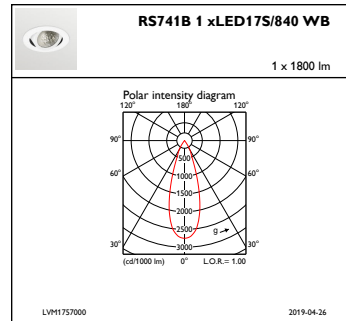

Mechanische eigenschappen en Behuizing

Materiaal behuizing	Aluminium
Reflectormateriaal	Polycarbonaat met aluminiumcoating
Optisch materiaal	Polycarbonaat
Materiaal lichtkap/lens	Polycarbonaat
Bevestigingsmateriaal	-
Afwerking lichtkap/lens	Helder
Hoogte armatuur	125 mm
Diameter armatuur	130 mm
Kleur	White
Afmetingen (hoogte x breedte x diepte)	125 x NaN x NaN mm (4.9 x NaN x NaN in)

Initiële prestaties (conform IEC)

Initiële lichtstroom	1800 lm
Lichtstroomtolerantie	+/-10%
Initieel rendement LED-armatuur	125 lm/W
Initiële gecorreleerde kleurtemperatuur	4000 K
Initiële kleurweergave-index	≥80
Initiële kleurkwaliteit	(0.38, 0.38) SDCM <3
Initieel ingangsvermogen	14.4 W
Tolerantie energieverbruik	+/-10%

Bereik omgevingstemperatuur	+10 °C tot +40 °C
Performance ambient temperature Tq	25 °C
Geschikt voor willekeurig schakelen	Ja

Productgegevens

Volledige productcode	871869684813500
Productnaam voor bestelling	RS741B LED17S/840 PSE-E WB WH
EAN/UPC - Product	8718696848135
Bestelcode	84813500
Local Code	RS741B1784PWBWH
Numerator - Aantal per pak	1
Numerator - Dozen per buitendoos	1
Materiaalnr. (12NC)	910500457336
Netto gewicht (per stuk)	0,760 kg

Maatschets

LuxSpace Accent RS730B-RS752B

LuxSpace Accent RS730B-RS752B

Fotometrische gegevens

IFCC1_RS741B1xLED17S840WB

IFPC1_RS741B1xLED17S840WB

IFAS1_RS741B1xLED17S840WB