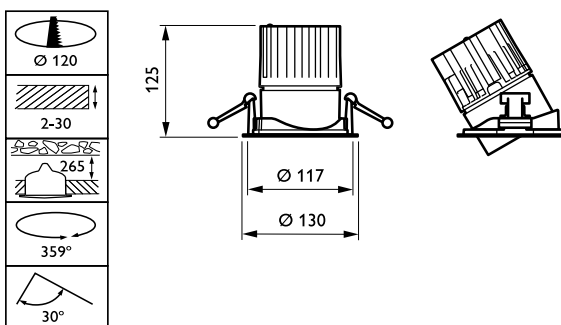

Goedkeuring en Toepassing

IP-beschermingsklasse	IP 20 [Bescherming tegen vingers]

Slagvastheidcode	IK02 [0,2 J standaard]

Initiële prestaties (conform IEC)

Initiële lichtstroom	1800 lm
Lichtstroomtolerantie	+/-10%
Initieel rendement LED-armatuur	125 lm/W
Initiële gecorreleerde kleurtemperatuur	4000 K
Initiële kleurweergave-index	≥80
Initiële kleurkwaliteit	(0.38, 0.38) SDCM <3
Initieel ingangsvermogen	14.4 W
Tolerantie energieverbruik	+/-10%

Prestaties gedurende de tijd (conform IEC)

Uitvalpercentage van regel-VSA bij mediaan nuttige levensduur 50.000 uur	5 %
Lumenbehoud bij mediaan nuttige levensduur* 50.000 uur	L80

Toepassingsomstandigheden

Bereik omgevingstemperatuur	+10 °C tot +40 °C
Performance ambient temperature Tq	25 °C
Geschikt voor willekeurig schakelen	Ja

Productgegevens

Volledige productcode	871869684813500
Productnaam voor bestelling	RS741B LED17S/840 PSE-E WB WH
EAN/UPC - Product	8718696848135
Bestelcode	84813500
Local Code	RS741B1784PWBWH
Numerator - Aantal per pak	1
Numerator - Dozen per buitendoos	1
Materiaalnr. (12NC)	910500457336
Netto gewicht (per stuk)	0,760 kg

Maatschets

LuxSpace Accent RS730B-RS752B

LuxSpace Accent RS730B-RS752B