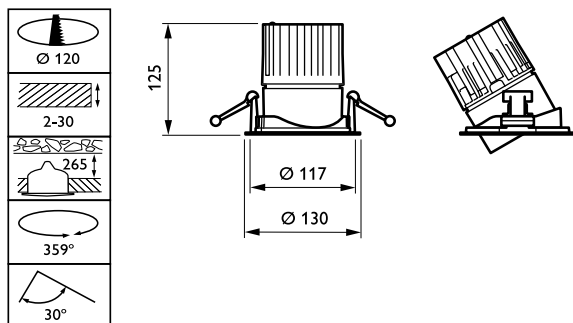

Goedkeuring en Toepassing

IP-beschermingsklasse	IP 20 [Bescherming tegen vingers]

Slagvastheidcode	IK02 [0,2 J standaard]

Initiële prestaties (conform IEC)

Initiële lichtstroom	3000 lm
Lichtstroomtolerantie	+/-10%
Initieel rendement LED-armatuur	133,33333333333334 lm/W
Initiële gecorreleerde kleurtemperatuur	4000 K
Initiële kleurweergave-index	≥80
Initiële kleurkwaliteit	(0.38, 0.38) SDCM <3
Initieel ingangsvermogen	22.5 W
Tolerantie energieverbruik	+/-10%

Prestaties gedurende de tijd (conform IEC)

Uitvalpercentage van regel-VSA bij mediaan nuttige levensduur 50.000 uur	5 %
Lumenbehoud bij mediaan nuttige levensduur* 50.000 uur	L80

Toepassingsomstandigheden

Bereik omgevingstemperatuur	+10 °C tot +40 °C
Performance ambient temperature Tq	25 °C
Geschikt voor willekeurig schakelen	Ja

Productgegevens

Volledige productcode	871869684814200
Productnaam voor bestelling	RS741B LED27S/840 PSE-E WB WH
EAN/UPC - Product	8718696848142
Bestelcode	84814200
Local Code	RS741B2784PWBWH
Numerator - Aantal per pak	1
Numerator - Dozen per buitendoos	1
Materiaalnr. (12NC)	910500457337
Netto gewicht (per stuk)	0,740 kg

Maatschets

LuxSpace Accent RS730B-RS752B