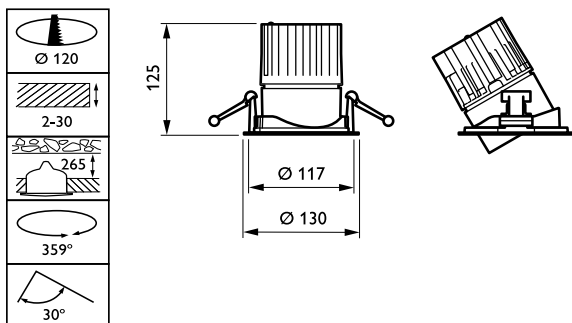

LuxSpace Accent RS730B-RS752B