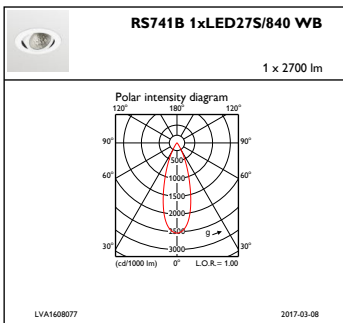

Mechanische eigenschappen en Behuizing

Materiaal behuizing	Aluminium
Reflectormateriaal	Polycarbonaat met aluminiumcoating
Optisch materiaal	Polycarbonaat
Materiaal lichtkap/lens	Polycarbonaat
Bevestigingsmateriaal	-
Afwerking lichtkap/lens	Helder
Hoogte armatuur	125 mm
Diameter armatuur	130 mm
Kleur	White
Afmetingen (hoogte x breedte x diepte)	125 x NaN x NaN mm (4.9 x NaN x NaN in)

Initiële prestaties (conform IEC)

Initiële lichtstroom	3000 lm
Lichtstroomtolerantie	+/-10%
Initieel rendement LED-armatuur	133,33333333333334 lm/W
Initiële gecorreleerde kleurtemperatuur	4000 K
Initiële kleurweergave-index	≥80
Initiële kleurkwaliteit	(0.38, 0.38) SDCM <3
Initieel ingangsvermogen	22.5 W
Tolerantie energieverbruik	+/-10%

Bereik omgevingstemperatuur	+10 °C tot +40 °C
Performance ambient temperature Tq	25 °C
Geschikt voor willekeurig schakelen	Ja

Productgegevens

Volledige productcode	871869684814200
Productnaam voor bestelling	RS741B LED27S/840 PSE-E WB WH
EAN/UPC - Product	8718696848142
Bestelcode	84814200
Local Code	RS741B2784PWBWH
Numerator - Aantal per pak	1
Numerator - Dozen per buitendoos	1
Materiaalnr. (12NC)	910500457337
Netto gewicht (per stuk)	0,740 kg

Maatschets

LuxSpace Accent RS730B-RS752B

LuxSpace Accent RS730B-RS752B

Fotometrische gegevens

IFAS1_RS741B1xLED27S840WB

IFCC1_RS741B1xLED27S840WB

IFPC1_RS741B1xLED27S840WB