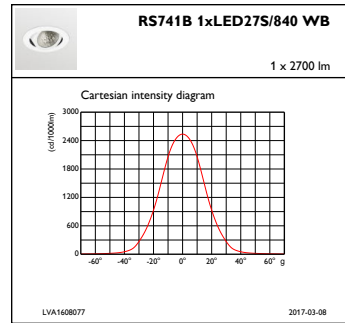

Initiële prestaties (conform IEC)

Initiële lichtstroom	3000 lm
Lichtstroomtolerantie	+/-10%
Initieel rendement LED-armatuur	133,33333333333334 lm/W
Initiële gecorreleerde kleurtemperatuur	4000 K
Initiële kleurweergave-index	≥80
Initiële kleurkwaliteit	(0.38, 0.38) SDCM <3
Initieel ingangsvermogen	22.5 W
Tolerantie energieverbruik	+/-10%

Bereik omgevingstemperatuur	+10 °C tot +40 °C
Performance ambient temperature Tq	25 °C
Geschikt voor willekeurig schakelen	Ja

Productgegevens

Volledige productcode	871869684814200
Productnaam voor bestelling	RS741B LED27S/840 PSE-E WB WH
EAN/UPC - Product	8718696848142
Bestelcode	84814200
Local Code	RS741B2784PWBWH
Numerator - Aantal per pak	1
Numerator - Dozen per buitendoos	1
Materiaalnr. (12NC)	910500457337
Netto gewicht (per stuk)	0,740 kg

Maatschets

LuxSpace Accent RS730B-RS752B

LuxSpace Accent RS730B-RS752B

Fotometrische gegevens

IFAS1_RS741B1xLED27S840WB

IFCC1_RS741B1xLED27S840WB

IFPC1_RS741B1xLED27S840WB