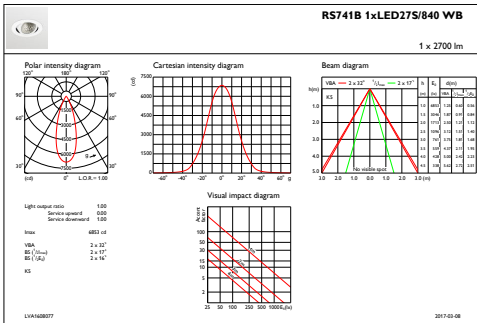

Maatschets

LuxSpace Accent RS730B-RS752B

LuxSpace Accent RS730B-RS752B

Fotometrische gegevens

IFAS1_RS741B1xLED27S840WB

IFCC1_RS741B1xLED27S840WB

IFPC1_RS741B1xLED27S840WB