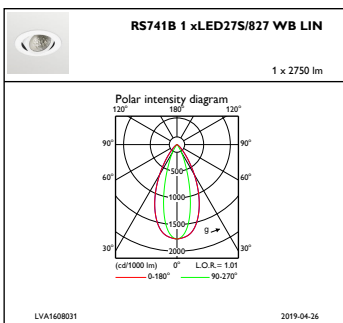

## Productgegevens

Volledige productcode	871869684817300
Productnaam voor bestelling	RS741B LED27S/827 PSE-E WB WH LIN
EAN/UPC - Product	8718696848173
Bestelcode	84817300
Local Code	RS741B27827WWHL
Numerator - Aantal per pak	1
Numerator - Dozen per buitendoos	1
Materiaalnr. (12NC)	910500457340
Netto gewicht (per stuk)	0,740 kg

## Fotometrische gegevens

IFAS1\_RS741B1xLED27S827WBLIN

IFCC1\_RS741B1xLED27S827WBLIN

IFPC1\_RS741B1xLED27S827WBLIN