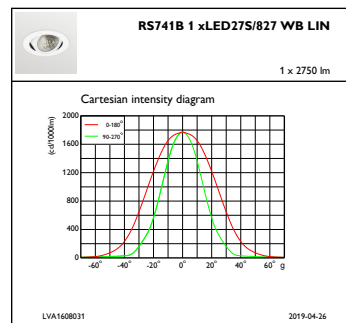

Fotometrische gegevens

IFCC1_RS741B1xLED27S827WBLIN