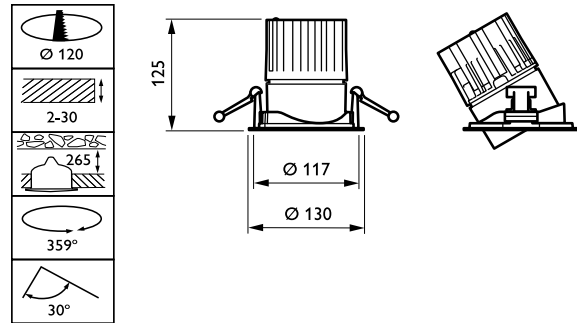

Maatschets

LuxSpace Accent RS730B-RS752B

LuxSpace Accent RS730B-RS752B