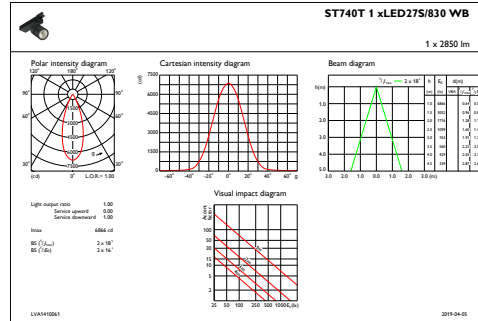

Målskisse

StyliD ST730C-ST750T

Fotometriske data

IFCC1_ST740T1xLED27S830WB

IFAS1_ST740T1xLED27S830WB

IFPC1_ST740T1xLED27S830WB