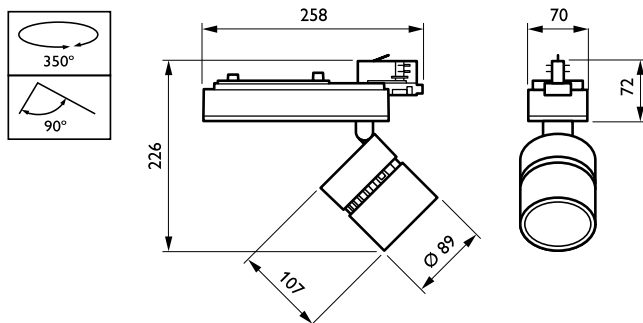

Innfatningsmateriale	Metall-plast
Reflektormateriale	Belegg av polykarbonataluminium
Optikkmateriale	Polycarbonate
Optisk deksel-/linsemateriale	Polymetylmetakrylat
Festemateriale	-
Optisk deksel-/linsefinish	Klar
Total lengde	258 mm
Total bredde	89 mm
Total høyde	179 mm
Farge	Sort
Mål (høyde x bredde x høyde)	179 x 89 x 258 mm (7 x 3.5 x 10.2 in)

Godkjenning og bruk

Ingress beskyttelseskode	IP20 [Fingerbeskyttet]

Mek. støt, beskyttelseskode	IK02 [0.2 J standard]

Innledende ytelse (i samsvar med IEC)

Opprinnelig lysytelse	2700 lm
Toleranse for lysytelse	+/-10%
Opprinnelig lyseffekt for LED-armatur	120 lm/W
Oppr. Korr. Fargetemperatur	3000 K
Oppr. Fargegjengivelsesindeks	≥80
Opprinnelig kromatisitet	(0.43, 0.40) SDCM <3
Opprinnelig inngangseffekt	22.5 W
Strømforbruktoleranse	+/-10%

Ytelse over tid (i samsvar med IEC)

Control gear failure rate at median useful life 50000 h	5 %
Lumen maintenance at median useful life* 50000 h	L80

Bruksforhold

For omgivelsestemperaturer mellom	+10 to +40 °C
Performance ambient temperature Tq	25 °C
Egnet for tilfeldig veksling mellom av og på	Ja

Produktdata

Fullstendig produktkode	871869684836400
Produktnavn for bestilling	ST740T LED275/830 PSU WB BK
EAN/UPC – produkt	8718696848364
Bestillingskode	84836400
Teller – antall per pakke	1
Teller – pakker per utvendige boks	1
Materialenr. (12NC)	910500457359
Nettvekt (stykk)	1,200 kg

Målskisse

StyliD ST730C-ST750T