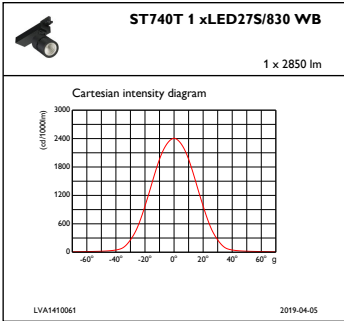

Produktdata

Generell informasjon		Tilkobling	Push-in-kobling og strekkavlastning
Antall lyskilder	1 [1 pc]	Kabel	-
lyskildeseriekode	LED27S [LED Module, system flux 2700 lm]	IEC-beskyttelsesklasse	Sikkerhetsklasse II
Lysjeglevinkel for lyskilde	120 °	Test av glødetråd	Temperatur 650 °C, varighet 30 sek
Lyskildefarge	830 varmhvit	Brennbarhetsmerke	For montering på normalt antennebare overflater
Lyskilde kan erstattes	No	CE-merke	CE mark
Antall forkoblingsenheter	1 unit	ENEC-merke	ENEC mark
Driver/strømhett/transformator	PSE [Power supply unit, DC compatible for central emergency lighting]	UL-merke	No
Driver inkludert	Ja	Garantiperiode	5 år
Optikktype	WB [bredstrålende]	Blendebeskyttelsestilbehør	No [-]
Optisk deksel-/linsetype	No [-]	Remarks	*-Per Lighting Europe guidance paper "Evaluating performance of LED based luminaires - January 2018": statistically
Lysstrålespredning fra armatur	34°		

Produktdata

Fullstendig produktkode	871869684836400
Produktnavn for bestilling	ST740T LED275/830 PSU WB BK
EAN/UPC – produkt	8718696848364
Bestillingskode	84836400
Teller – antall per pakke	1
Teller – pakker per utvendige boks	1
Materialenr. (12NC)	910500457359
Nettvekt (stykk)	1,200 kg

Målskisse

StyliD ST730C-ST750T

Fotometriske data

IFCC1_ST740T1xLED27S830WB

IFAS1_ST740T1xLED27S830WB

IFPC1_ST740T1xLED27S830WB