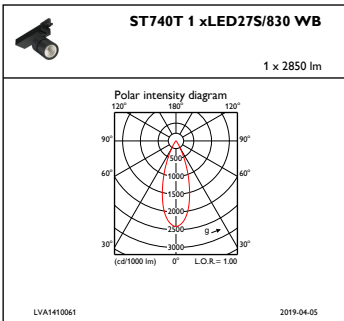

Innfatningsmateriale	Metall-plast
Reflektormateriale	Belegg av polykarbonataluminium
Optikkmateriale	Polycarbonate
Optisk deksel-/linsemateriale	Polymetylmetakrylat
Festemateriale	-
Optisk deksel-/linsefinish	Klar
Total lengde	258 mm
Total bredde	89 mm
Total høyde	179 mm
Farge	Sort
Mål (høyde x bredde x høyde)	179 x 89 x 258 mm (7 x 3.5 x 10.2 in)

Målskisse

StyliD ST730C-ST750T

Fotometriske data

IFCC1_ST740T1xLED27S830WB

IFAS1_ST740T1xLED27S830WB

IFPC1_ST740T1xLED27S830WB