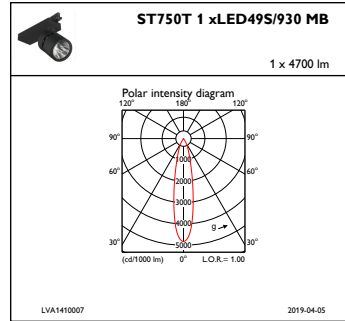

Fotometriska data

IFPC1_ST750T1xLED49S930MB