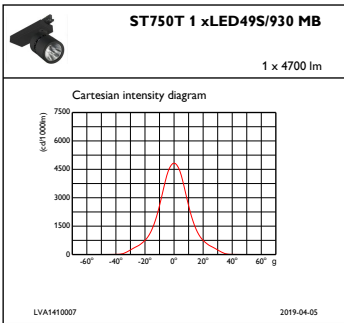

Produktdata

Allmän information		Anslutning	Tryckanslutning och draggånga
Antal ljuskällor	1 [1 st]	Kabel	-
Lampfamiljskod	LED49S [LED Module, system flux 4900 lm]	Skyddsklass IEC	Säkerhetsklass II
Ljuskällans spridningsvinkel	120 °	Glödtrådstest	Temperatur 650 °C, under 30 s
Ljuskällans färg	930 varmvit	Säkerhetsmärkning, antändlighet	För montering på normalantändliga ytor
Utbytbar ljuskälla	Nej	CE-märkning	CE märkning
Antal driftdonsenheter	1 enhet	ENEC-märkning	ENEC märkning
Driftdon/strömenhet/transformator	PSE [Strömförsörningsenhet DC kompatibel för central nödbelysning]	UL-märkning	No
Driftdon ingår	Ja	Garantitid	5 år
Optiktyp	MB [Mediumstrålande]	Avbländningstillbehör	No [-]
Optikavskärmning/optiktyp	No [-]	Anmärkingar	*-Enligt Lighting Europe vägledningsdokument "Utvärdering av prestanda för LED-baserade armaturer -
Armaturens ljusfördelning	24°		

Måttskiss

StyliD ST730C-ST750T

Fotometriska data

IFAS1_ST750T1xLED49S930MB

IFPC1_ST750T1xLED49S930MB

IFCC1_ST750T1xLED49S930MB