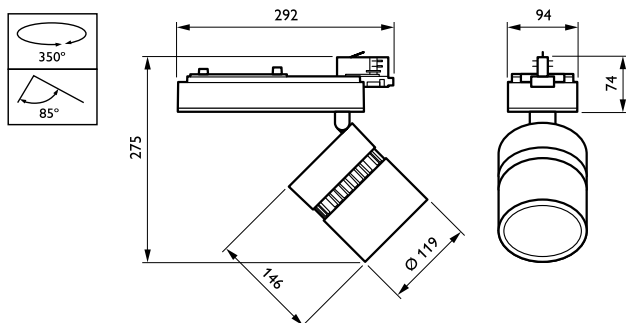

Användning och godkännande

Kod för kapslingsklass	IP20 [Petskyddad]

Skyddskod för mekanisk påverkan	IK02 [0.2 J standard]

Ursprunglig prestanda (IEC-kompatibel)

Initialt ljusflöde	4900 lm
Tolerans för ljusflöde	+/-10%
Initialt LED-ljusutbyte	98,98989898989899 lm/W
Init. korr. färgtemperatur	3000 K
Init. Färgåtergivningsindex	≥90
Initial kromaticitet	(0.43, 0.40) SDCM <3
Initial ineffekt	49.5 W
Tolerans för energiförbrukning	+/-10%

Prestanda över tid (IEC-kompatibel)

Felfrekvens av styrsystem vid medellivslängd 50000h	5 %
Bibehållet ljusflöde vid medellivslängd* 50000h	L80

Användningsförhållanden

Omgivningstemperatur	+10 till +40 °C
Prestanda omgivningstemperatur Tq	25 °C
Lämplig för slumpmässig brytning	Ja

Produktdata

Fullständig produktkod	871869684862300
Beställningsproduktnamn	ST750T LED49S/930 PSU MB BK
EAN/UPC – Produkt	8718696848623
Beställningsnummer	84862300
Räknare – Antal per förpackning	1
Räknare – antal förpackningar per kartong	1
Materialnummer (12NC)	910500457385
Nettovikt (stycke)	1,600 kg

Måttskiss

StyliD ST730C-ST750T