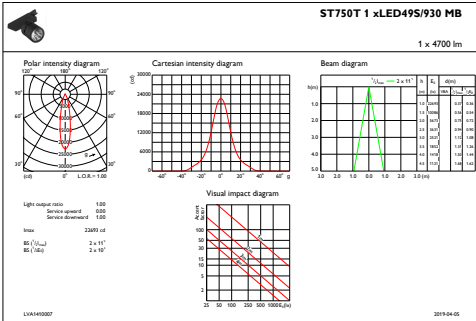

Fotometriska data

IFAS1_ST750T1xLED49S930MB