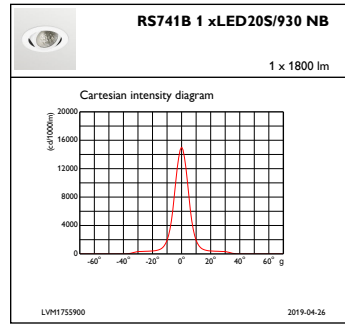

## Initiële prestaties (conform IEC)

<b>Initiële lichtstroom</b>	2000 lm
<b>Lichtstroomtolerantie</b>	+/-10%
<b>Initieel rendement LED-armatuur</b>	93,02325581395348 lm/W
<b>Initiële gecorreleerde kleurtemperatuur</b>	3000 K
<b>Initiële kleurweergave-index</b>	≥90
<b>Initiële kleurkwaliteit</b>	(0.43, 0.40) SDCM <3
<b>Initieel ingangsvermogen</b>	21.5 W
<b>Tolerantie energieverbruik</b>	+/-10%

## Fotometrische gegevens

IFAS1\_RS741B1xLED20S930NB

IFCC1\_RS741B1xLED20S930NB

IFPC1\_RS741B1xLED20S930NB