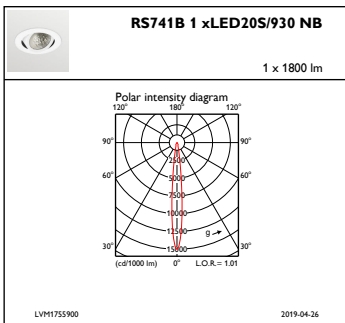

## Mechanische eigenschappen en Behuizing

<b>Materiaal behuizing</b>	Aluminium
<b>Reflectormateriaal</b>	Polycarbonaat met aluminiumcoating
<b>Optisch materiaal</b>	Polycarbonaat
<b>Materiaal lichtkap/lens</b>	Glas
<b>Bevestigingsmateriaal</b>	-
<b>Afwerking lichtkap/lens</b>	Helder
<b>Hoogte armatuur</b>	126 mm
<b>Diameter armatuur</b>	130 mm
<b>Kleur</b>	White
<b>Afmetingen (hoogte x breedte x diepte)</b>	126 x NaN x NaN mm (5 x NaN x NaN in)

## Initiële prestaties (conform IEC)

<b>Initiële lichtstroom</b>	2000 lm
<b>Lichtstroomtolerantie</b>	+/-10%
<b>Initieel rendement LED-armatuur</b>	93,02325581395348 lm/W
<b>Initiële gecorreleerde kleurtemperatuur</b>	3000 K
<b>Initiële kleurweergave-index</b>	≥90
<b>Initiële kleurkwaliteit</b>	(0.43, 0.40) SDCM <3
<b>Initieel ingangsvermogen</b>	21.5 W
<b>Tolerantie energieverbruik</b>	+/-10%

## Fotometrische gegevens

IFAS1\_RS741B1xLED20S930NB

IFCC1\_RS741B1xLED20S930NB

IFPC1\_RS741B1xLED20S930NB