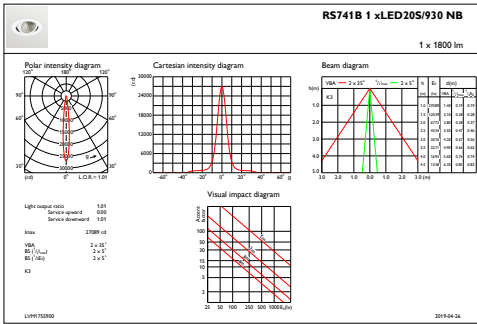

Fotometrische gegevens

IFAS1_RS741B1xLED20S930NB