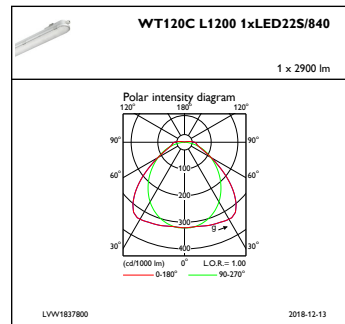

Dimmen

Dimmbar	Ja
---------	----

Mechanische Kenndaten

Gehäusematerial	Polykarbonat
Reflektor-Material	Stahl
Optisches Material	-
Material optische Abdeckung/Linse	Polycarbonat
Befestigungsmaterial	Stainless steel
Veredelung optische Abdeckung/Linse	Texturiert
Gesamte Länge	1250 mm
Gesamte Breite	87 mm
Gesamte Höhe	96 mm
Farbe	Grau

Umgebungstemperaturbereich	-25 bis +35 °C
Performance ambient temperature Tq	25 °C
Maximaler Dimmlevel	1%
Geeignet zum häufigen An- und Ausschalten	Ja

Produktdaten

Gesamt-Produktcode	871869688307500
Bestell-Produktname	WT120C LED22S/840 PSD L1200
EAN/UPC - Produkt	8718696883075
Bestellcode	88307500
Anzahl pro Verpackung	1
Anzahl pro Umverpackung	1
Material-Nr. (12NC)	910500458244
Nettogewicht (Einzelteil)	1,530 kg

CoreLine LED-Feuchtraumleuchte

Abmessungsskizzen

CoreLine Waterproof WT120C

Photometrische Daten

IFGU1_WT120CL12001xLED22S840

IFPC1_WT120CL12001xLED22S840