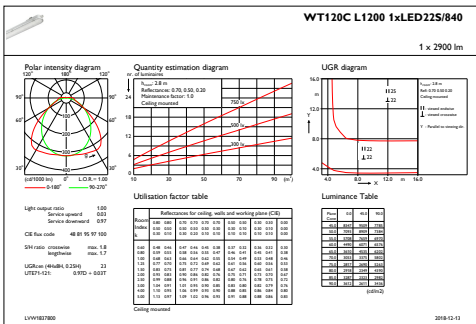

Photometrische Daten

IFGU1_WT120CL12001xLED22S840