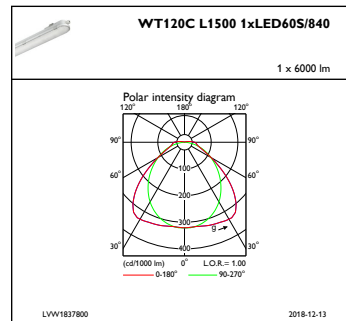

## Mechanische Kenndaten

Gehäusematerial	Polykarbonat
Reflektor-Material	Stahl
Optisches Material	-
Material optische Abdeckung/Linse	Polycarbonat
Befestigungsmaterial	Stainless steel
Veredelung optische Abdeckung/Linse	Texturiert
Gesamte Länge	1530 mm
Gesamte Breite	87 mm
Gesamte Höhe	96 mm
Farbe	Grau

## Abmessungsskizzen

CoreLine Waterproof WT120C

## Photometrische Daten

IFGU1\_WT120CL15001xLED60S840

IFPC1\_WT120CL15001xLED60S840