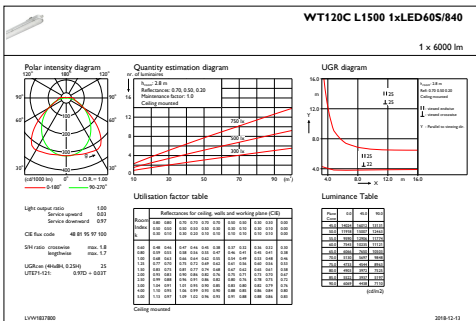

Photometrische Daten

IFGU1_WT120CL15001xLED60S840