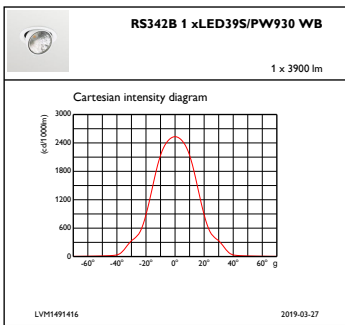

### Mekanisk og innfatning

Innfatningsmateriale	Aluminium
Reflektormateriale	Belegg av polykarbonataluminium
Optikkmateriale	Polymethyl methacrylate
Optisk deksel-/linsemateriale	Polymetylmetakrylat
Festmateriale	Polyamide
Optisk deksel-/linsefinish	Klar
Total lengde	228 mm
Total bredde	193 mm
Total høyde	156 mm
Diameter - totalt	193 mm
Farge	hvit
Mål (høyde x bredde x høyde)	156 x 193 x 228 mm (6.1 x 7.6 x 9 in)

### Produktdata

Fullstendig produktkode	871869697256400
Produktnavn for bestilling	RS342B LED39S/PW930 PSU-E WB WH
EAN/UPC – produkt	8718696972564
Bestillingskode	97256400
Teller – antall per pakke	1
Teller – pakker per utvendige boks	1
Materialenr. (12NC)	910500459016
Nettovekt (stykk)	1,600 kg

## Målskisse

GreenSpace Accent RS340B-RS343B

Fotometriske data

IFGU1\_RS342B1xLED39SPW9WB

IFAS1\_RS342B1xLED39SPW930WB

IFCC1\_RS342B1xLED39SPW930WB

IFPC1\_RS342B1xLED39SPW930WB