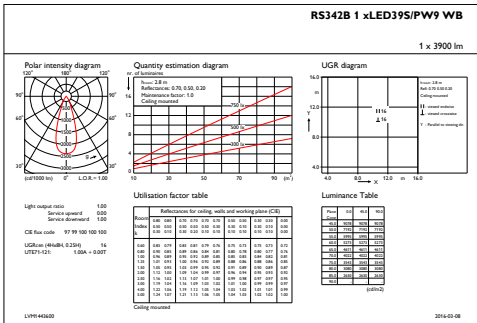

### Mekanisk og innfatning

Innfatningsmateriale	Aluminium
Reflektormateriale	Belegg av polykarbonataluminium
Optikkmateriale	Polymethyl methacrylate
Optisk deksel-/linsemateriale	Polymetylmetakrylat
Festmateriale	Polyamide
Optisk deksel-/linsefinish	Klar
Total lengde	228 mm
Total bredde	193 mm
Total høyde	156 mm
Diameter - totalt	193 mm
Farge	hvit
Mål (høyde x bredde x høyde)	156 x 193 x 228 mm (6.1 x 7.6 x 9 in)

### Produktdata

Fullstendig produktkode	871869697256400
Produktnavn for bestilling	RS342B LED39S/PW930 PSU-E WB WH
EAN/UPC – produkt	8718696972564
Bestillingskode	97256400
Teller – antall per pakke	1
Teller – pakker per utvendige boks	1
Materialenr. (12NC)	910500459016
Nettovekt (stykk)	1,600 kg

## Målskisse

GreenSpace Accent RS340B-RS343B

Fotometriske data

IFGU1\_RS342B1xLED39SPW9WB

IFAS1\_RS342B1xLED39SPW930WB

IFCC1\_RS342B1xLED39SPW930WB

IFPC1\_RS342B1xLED39SPW930WB