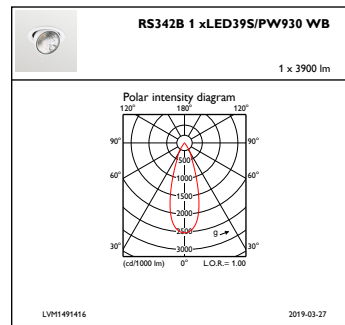

### Produktdata

Generell informasjon			
Antall lyskilder	1 [ 1 pc]	Tilkobling	Push-in-kobling og strekkavlastning
lyskildeseriekode	LED39S [ LED Module, system flux 3900 lm]	Kabel	-
Lyskjeglevinkel for lyskilde	120 °	IEC-beskyttelsesklasse	Sikkerhetsklasse II
Lyskildefarge	Premium hvit med CRI $\geq 90$	Test av glødetråd	Temperatur 650 °C, varighet 30 sek
Lyskildefeste	- [-]	Brennbarhetsmerke	-
Lyskilde kan erstattes	No	CE-merke	CE mark
Antall forkoblingsenheter	1 unit	ENEC-merke	ENEC mark
Forkobling	-	UL-merke	No
Driver/stromenhet/transformator	PSU-E [ Power supply unit external (PSU)]	Garantiperiode	5 år
Driver inkludert	Ja	Remarks	*-Per Lighting Europe guidance paper "Evaluating performance of LED based luminaires - January 2018": statistically there is no relevant difference in lumen maintenance between B50 and for example B10. Therefore the median useful life (B50) value also represents the B10 value.
Optikktype	WB [ bredstrålende]		
Optisk deksel-/linsetype	ACC [ akrylskjerm klar]		
Lysstrålespredning fra armatur	36°		
Kontrollgrensesnitt	-		

### Mekanisk og innfatning

Innfatningsmateriale	Aluminium
Reflektormateriale	Belegg av polykarbonataluminium
Optikkmateriale	Polymethyl methacrylate
Optisk deksel-/linsemateriale	Polymetylmetakrylat
Festmateriale	Polyamide
Optisk deksel-/linsefinish	Klar
Total lengde	228 mm
Total bredde	193 mm
Total høyde	156 mm
Diameter - totalt	193 mm
Farge	hvit
Mål (høyde x bredde x høyde)	156 x 193 x 228 mm (6.1 x 7.6 x 9 in)

## Målskisse

GreenSpace Accent RS340B-RS343B

Fotometriske data

IFGU1\_RS342B1xLED39SPW9WB

IFAS1\_RS342B1xLED39SPW930WB

IFCC1\_RS342B1xLED39SPW930WB

IFPC1\_RS342B1xLED39SPW930WB