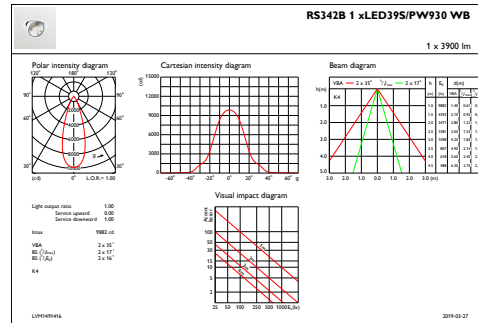

Fotometriske data

IFAS1_RS342B1xLED39SPW930WB