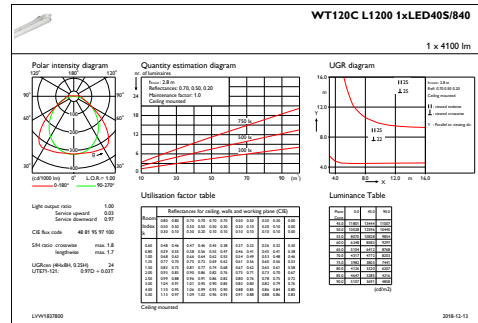

CoreLine Waterdicht WT120C

Fotometrische gegevens

IFPC1_WT120CL12001xLED40S840

IFGU1_WT120CL12001xLED40S840