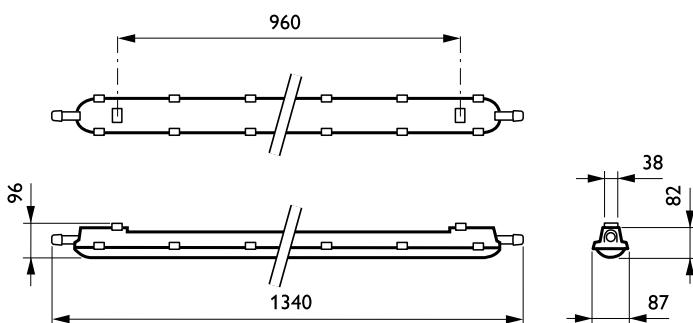

Goedkeuring en Toepassing

IP-beschermingsklasse	IP 65 [Bescherming tegen binnendringen van stof, straalwaterdicht]
Slagvastheidcode	IK08 [5 J, beschermd tegen vandalisme]

Initiële prestaties (conform IEC)

Initiële lichtstroom	4000 lm
Lichtstroomtolerantie	+/-10%
Initieel rendement LED-armatuur	125 lm/W
Initiële gecorreleerde kleurtemperatuur	4000 K
Initiële kleurweergave-index	≥80
Initiële kleurkwaliteit	(0.38, 0.38) SDCM <3
Initieel ingangsvermogen	32 W
Tolerantie energieverbruik	+/-10%

Prestaties gedurende de tijd (conform IEC)

Uitvalpercentage van regel-VSA bij mediaan nuttige levensduur 50.000 uur	5 %
Lumenbehoud bij mediaan nuttige levensduur* 50.000 uur	L75

Toepassingsomstandigheden

Bereik omgevingstemperatuur	-20 tot +35 °C
Performance ambient temperature Tq	25 °C
Maximaal dimniveau	Niet van toepassing
Geschikt voor willekeurig schakelen	Ja

Productgegevens

Volledige productcode	871869916317400
Productnaam voor bestelling	WT120C LED40S/840 PSU TW1 WEC L1200
EAN/UPC - Product	8718699163174
Bestelcode	16317400
Local Code	WT120L40TWWE
Numerator - Aantal per pak	1
Numerator - Dozen per buitendoos	1
Materiaalnr. (12NC)	910500459301
Netto gewicht (per stuk)	1,530 kg

Maatschets

CoreLine Waterproof WT120C