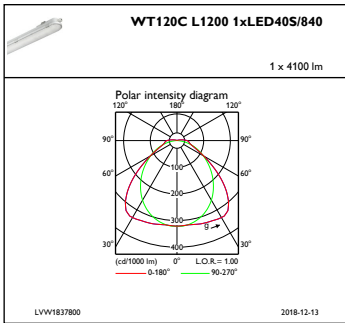

CoreLine Waterdicht WT120C

Fotometrische gegevens

IFPC1_WT120CL12001xLED40S840

IFGU1_WT120CL12001xLED40S840