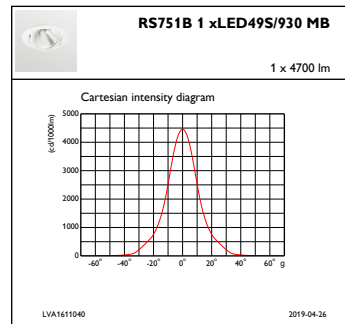

Regelsystemen en Dimmers

Dimbaar	Nee
---------	-----

Mechanische eigenschappen en Behuizing

Materiaal behuizing	Aluminium
Reflectormateriaal	Aluminium
Optisch materiaal	Polycarbonaat
Materiaal lichtkap/lens	Polycarbonaat
Bevestigingsmateriaal	-
Afwerking lichtkap/lens	Helder
Hoogte armatuur	150 mm
Diameter armatuur	168 mm
Kleur	White
Afmetingen (hoogte x breedte x diepte)	150 x NaN x NaN mm (5.9 x NaN x NaN in)

Goedkeuring en Toepassing

IP-beschermingsklasse	IP 20 [Bescherming tegen vingers]
Slagvastheidcode	IK02 [0.2 J standaard]

Initiële prestaties (conform IEC)

Initiële lichtstroom	4900 lm
Lichtstroomtolerantie	+/-10%
Initieel rendement LED-armatuur	98,989898989899 lm/W
Initiële gecorreleerde kleurtemperatuur	3000 K
Initiële kleurweergave-index	≥90
Initiële kleurkwaliteit	(0.43, 0.40) SDCM <3
Initieel ingangsvermogen	49.5 W
Tolerantie energieverbruik	+/-10%

Bereik omgevingstemperatuur	+10 °C tot +40 °C
Performance ambient temperature Tq	25 °C
Geschikt voor willekeurig schakelen	Ja

Productgegevens

Volledige productcode	871869916722600
Productnaam voor bestelling	RS751B LED49S/930 PSE-E MB WH
EAN/UPC - Product	8718699167226
Bestelcode	16722600
Local Code	RS751B49S93PMBW
Numerator - Aantal per pak	1
Numerator - Dozen per buitendoos	1
Materiaalnr. (12NC)	910500459433
Netto gewicht (per stuk)	1,377 kg

Maatschets

LuxSpace Accent RS730B-RS752B

LuxSpace Accent RS730B-RS752B

Fotometrische gegevens

IFAS1_RS751B1xLED49S930MB

IFCC1_RS751B1xLED49S930MB

IFPC1_RS751B1xLED49S930MB