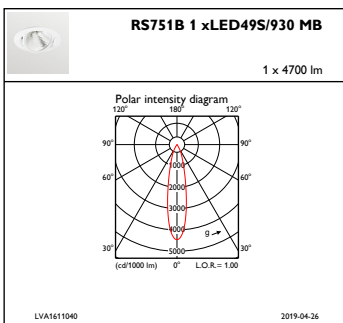

Regelsystemen en Dimmers

Dimbaar	Nee
---------	-----

Mechanische eigenschappen en Behuizing

Materiaal behuizing	Aluminium
Reflectormateriaal	Aluminium
Optisch materiaal	Polycarbonaat
Materiaal lichtkap/lens	Polycarbonaat
Bevestigingsmateriaal	-
Afwerking lichtkap/lens	Helder
Hoogte armatuur	150 mm
Diameter armatuur	168 mm
Kleur	White
Afmetingen (hoogte x breedte x diepte)	150 x NaN x NaN mm (5.9 x NaN x NaN in)

Goedkeuring en Toepassing

IP-beschermingsklasse	IP 20 [Bescherming tegen vingers]
Slagvastheidcode	IK02 [0.2 J standaard]

Initiële prestaties (conform IEC)

Initiële lichtstroom	4900 lm
Lichtstroomtolerantie	+/-10%
Initieel rendement LED-armatuur	98,989898989899 lm/W
Initiële gecorreleerde kleurtemperatuur	3000 K
Initiële kleurweergave-index	≥90
Initiële kleurkwaliteit	(0.43, 0.40) SDCM <3
Initieel ingangsvermogen	49.5 W
Tolerantie energieverbruik	+/-10%

Maatschets

LuxSpace Accent RS730B-RS752B

LuxSpace Accent RS730B-RS752B

Fotometrische gegevens

IFAS1_RS751B1xLED49S930MB

IFCC1_RS751B1xLED49S930MB

IFPC1_RS751B1xLED49S930MB