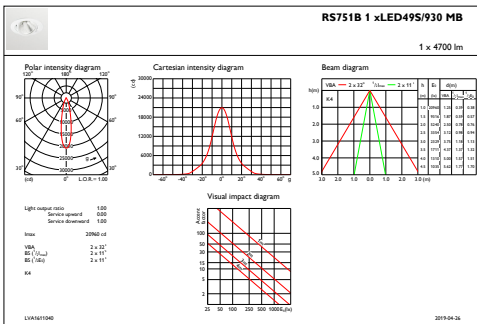

Maatschets

LuxSpace Accent RS730B-RS752B

LuxSpace Accent RS730B-RS752B

Fotometrische gegevens

IFAS1_RS751B1xLED49S930MB

IFCC1_RS751B1xLED49S930MB

IFPC1_RS751B1xLED49S930MB