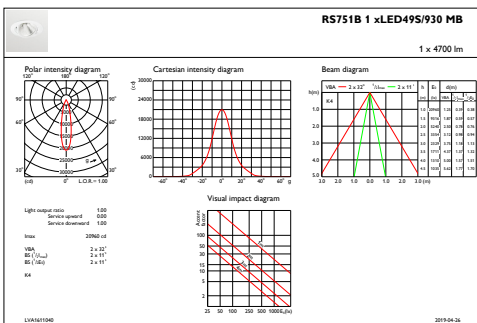

Maatschets

LuxSpace Accent RS730B-RS752B

LuxSpace Accent RS730B-RS752B

Fotometrische gegevens

IFAS1_RS751B1xLED49S930MB

IFCC1_RS751B1xLED49S930MB

IFPC1_RS751B1xLED49S930MB