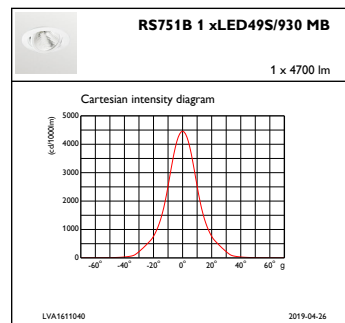

Regelsystemen en Dimmers

Dimbaar	Nee
---------	-----

Mechanische eigenschappen en Behuizing

Materiaal behuizing	Aluminium
Reflectormateriaal	Aluminium
Optisch materiaal	Polycarbonaat
Materiaal lichtkap/lens	Polycarbonaat
Bevestigingsmateriaal	-
Afwerking lichtkap/lens	Helder
Hoogte armatuur	150 mm
Diameter armatuur	168 mm
Kleur	White
Afmetingen (hoogte x breedte x diepte)	150 x NaN x NaN mm (5.9 x NaN x NaN in)

Goedkeuring en Toepassing

IP-beschermingsklasse	IP 20 [Bescherming tegen vingers]
Slagvastheidscode	IK02 [0.2 J standaard]

Initiële prestaties (conform IEC)

Initiële lichtstroom	4900 lm
Lichtstroomtolerantie	+/-10%
Initieel rendement LED-armatuur	98,989898989899 lm/W
Initiële gecorreleerde kleurtemperatuur	3000 K
Initiële kleurweergave-index	≥90
Initiële kleurkwaliteit	(0.43, 0.40) SDCM <3
Initieel ingangsvermogen	49.5 W
Tolerantie energieverbruik	+/-10%

Bereik omgevingstemperatuur	+10 °C tot +40 °C
Performance ambient temperature Tq	25 °C
Geschikt voor willekeurig schakelen	Ja

Productgegevens

Volledige productcode	871869916722600
Productnaam voor bestelling	RS751B LED49S/930 PSE-E MB WH
EAN/UPC - Product	8718699167226
Bestelcode	16722600
Local Code	RS751B49S93PMBW
Numerator - Aantal per pak	1
Numerator - Dozen per buitendoos	1
Materiaalnr. (12NC)	910500459433
Netto gewicht (per stuk)	1,377 kg

Maatschets

LuxSpace Accent RS730B-RS752B

LuxSpace Accent RS730B-RS752B

Fotometrische gegevens

IFAS1_RS751B1xLED49S930MB

IFCC1_RS751B1xLED49S930MB

IFPC1_RS751B1xLED49S930MB