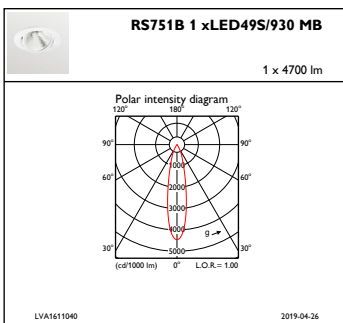

Regelsystemen en Dimmers

Dimbaar	Nee
---------	-----

Mechanische eigenschappen en Behuizing

Materiaal behuizing	Aluminium
Reflectormateriaal	Aluminium
Optisch materiaal	Polycarbonaat
Materiaal lichtkap/lens	Polycarbonaat
Bevestigingsmateriaal	-
Afwerking lichtkap/lens	Helder
Hoogte armatuur	150 mm
Diameter armatuur	168 mm
Kleur	White
Afmetingen (hoogte x breedte x diepte)	150 x NaN x NaN mm (5.9 x NaN x NaN in)

Goedkeuring en Toepassing

IP-beschermingsklasse	IP 20 [Bescherming tegen vingers]
Slagvastheidscode	IK02 [0.2 J standaard]

Initiële prestaties (conform IEC)

Initiële lichtstroom	4900 lm
Lichtstroomtolerantie	+/-10%
Initieel rendement LED-armatuur	98,989898989899 lm/W
Initiële gecorreleerde kleurtemperatuur	3000 K
Initiële kleurweergave-index	≥90
Initiële kleurkwaliteit	(0.43, 0.40) SDCM <3
Initieel ingangsvermogen	49.5 W
Tolerantie energieverbruik	+/-10%

Maatschets

LuxSpace Accent RS730B-RS752B

LuxSpace Accent RS730B-RS752B

Fotometrische gegevens

IFAS1_RS751B1xLED49S930MB

IFCC1_RS751B1xLED49S930MB

IFPC1_RS751B1xLED49S930MB