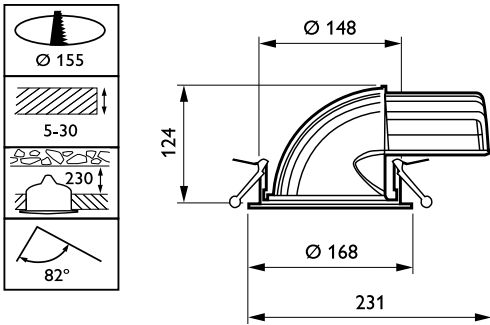

Maatschets

LuxSpace Accent RS730B-RS752B