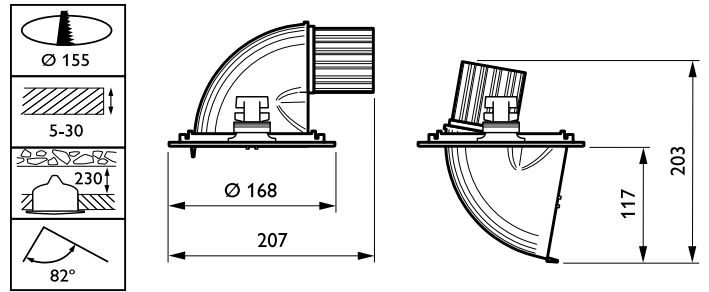

LuxSpace Accent RS730B-RS752B