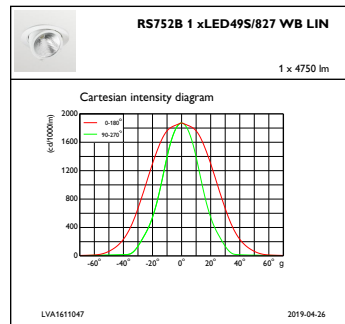

### Initiële prestaties (conform IEC)

Initiële lichtstroom	4750 lm
Lichtstroomtolerantie	+/-10%
Initieel rendement LED-armatuur	118,75 lm/W
Initiële gecorreleerde kleurtemperatuur	2700 K
Initiële kleurweergave-index	≥80
Initiële kleurkwaliteit	(0.46, 0.41) SDCM <3
Initieel ingangsvermogen	40 W
Tolerantie energieverbruik	+/-10%

### Productgegevens

Volledige productcode	871869916744800
Productnaam voor bestelling	RS752B LED49S/827 PSED-VLC-E WB WH LIN
EAN/UPC - Product	8718699167448
Bestelcode	16744800
Local Code	RS752B4982PDWWL
Numerator - Aantal per pak	1
Numerator - Dozen per buitendoos	1
Materiaalnr. (12NC)	910500459455
Netto gewicht (per stuk)	1,325 kg

Maatschets

LuxSpace Accent RS730B-RS752B

LuxSpace Accent RS730B-RS752B

Fotometrische gegevens

IFAS1\_RS752B1xLED49S827WBLIN

IFCC1\_RS752B1xLED49S827WBLIN

IFPC1\_RS752B1xLED49S827WBLIN