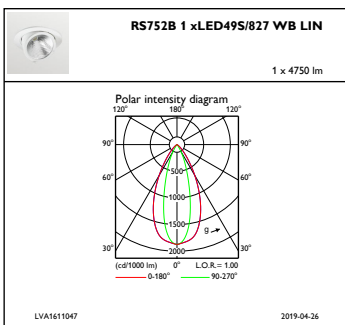

### Productgegevens

Volledige productcode	871869916744800
Productnaam voor bestelling	RS752B LED49S/827 PSED-VLC-E WB WH LIN
EAN/UPC - Product	8718699167448
Bestelcode	16744800
Local Code	RS752B4982PDWWL
Numerator - Aantal per pak	1
Numerator - Dozen per buitendoos	1
Materiaalnr. (12NC)	910500459455
Netto gewicht (per stuk)	1,325 kg

Maatschets

LuxSpace Accent RS730B-RS752B

LuxSpace Accent RS730B-RS752B

Fotometrische gegevens

IFAS1\_RS752B1xLED49S827WBLIN

IFCC1\_RS752B1xLED49S827WBLIN

IFPC1\_RS752B1xLED49S827WBLIN