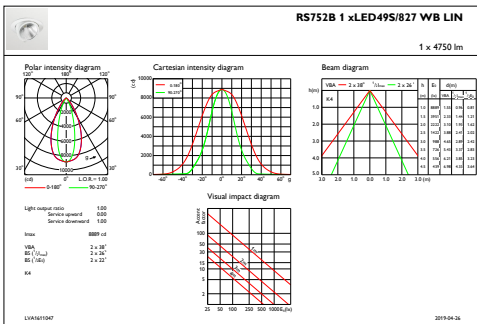

Maatschets

LuxSpace Accent RS730B-RS752B

LuxSpace Accent RS730B-RS752B

Fotometrische gegevens

IFAS1\_RS752B1xLED49S827WBLIN

IFCC1\_RS752B1xLED49S827WBLIN

IFPC1\_RS752B1xLED49S827WBLIN