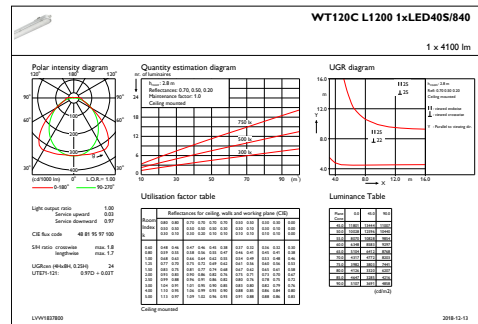

IFGU1_WT120CL12001xLED40S840