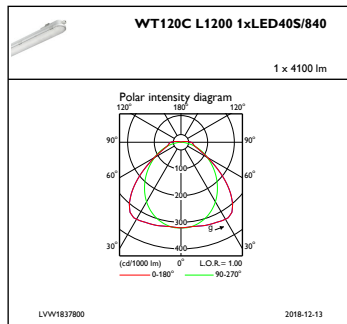

Photometrische Daten

IFPC1_WT120CL12001xLED40S840