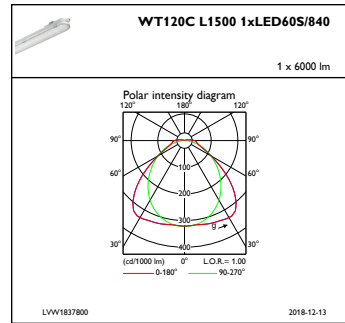

Date fotometrice

IFPC1_WT120C L1500 1xLED60S/840