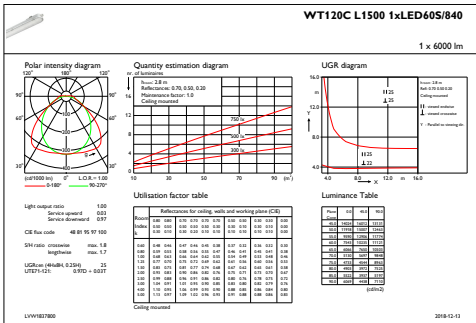

Date fotometrice

IFGU1_WT120C L1500 1xLED60S/840