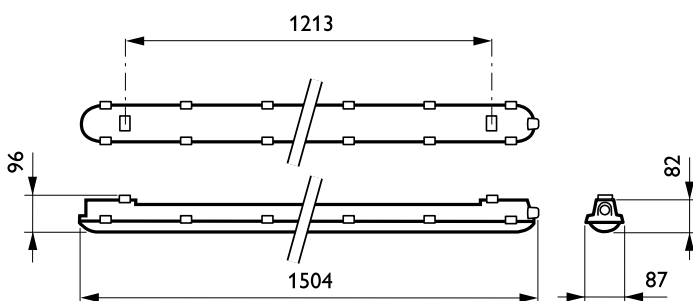

Approval and Application

Cod protecție împotriva infiltrărilor	IP65 [Protejat împotriva pătrunderii prafului, protejat împotriva jeturilor de apă]
Cod de protecție împotriva impactului mecanic	IK08 [5 J vandal-protected]

Initial Performance (IEC Compliant)

Flux luminos inițial	6000 lm

Toleranță flux luminos	+/-10%
Randament luminos LED inițial	121 lm/W
Temperatură de culoare inițială corelată	4000 K
Valoare inițială Indice de redare a culorii	≥80
Cromatică inițială	(0.38, 0.38) SDCM <3
Putere de intrare inițială	49.5 W
Toleranță consum de curent	+/-10%

Over Time Performance (IEC Compliant)

Rată de defectare a echipamentului de control la durata medie de viață utilă 50000 h	5 %
Între inere la un flux luminos la durata medie de viață utilă * 50.000 h	L75

Application Conditions

Interval temperatură ambiantală	-20 to +35 °C
Performance ambient temperature Tq	25 °C
Adecvat pentru comutare aleatorie	Da

Product Data

Cod complet produs	871869939714200
Nume comandă produs	WT120C LED60S/840 IA1 L1500
EAN/UPC - Probus	8718699397142
Cod de comandă	39714200
Numărător - Cantitate per pachet	1
Numărător - Pachete per cutie exterioră	1
Material nr. (12NC)	910500465267
Greutate netă (bucată)	1,820 kg

Cote

CoreLine Waterproof WT120C