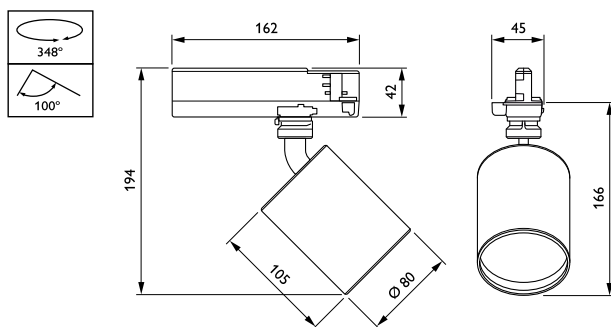

Användning och godkännande

Kod för kapslingsklass	IP20 [Petskyddad]
Skyddskod för mekanisk påverkan	IK02 [0.2 J standard]

Ursprunglig prestanda (IEC-kompatibel)

Initialt ljusflöde	2000 lm
Tolerans för ljusflöde	+/-10%
Initialt LED-ljusutbyte	75 lm/W
Init. korr. färgtemperatur	3000 K

Init. Färgåtergivningsindex	90
Initial kromaticitet	(0.42, 0.38) SDCM <3
Initial ineffekt	26.5 W
Tolerans för energiförbrukning	+/-10%

Prestanda över tid (IEC-kompatibel)

Felfrekvens av styrsystem vid medellivslängd 50000h	5 %
Bibehållet ljusflöde vid medellivslängd* 50000h	L80

Användningsförhållanden

Omgivningstemperatur	+10 till +40 °C
Prestanda omgivningstemperatur Tq	25 °C
Lämplig för slumpmässig brytning	Ja

Produktdata

Fullständig produktkod	871869939918400
Beställningsproduktnamn	ST712T LED20S/PW9-3000 PSU FR12 WH
EAN/UPC – Produkt	8718699399184
Beställningsnummer	39918400
Räknare – Antal per förpackning	1
Räknare - antal förpackningar per kartong	1
Materialnummer (12NC)	910500465295
Nettovikt (stycke)	0,610 kg

Måttskiss

TrueFashion ST700T-ST721T