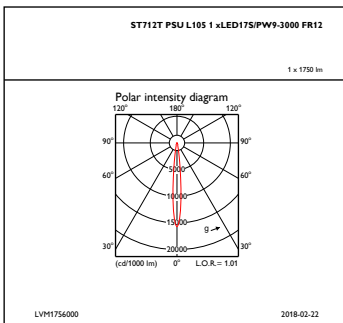

## Måttskiss

TrueFashion ST700T-ST721T

Fotometriska data

IFAS1\_ST712TPSUL1051xLED17SPW9-3000FR12

IFCC1\_ST712TPSUL1051xLED17SPW9-3000FR12

IFPC1\_ST712TPSUL1051xLED17SPW9-3000FR12