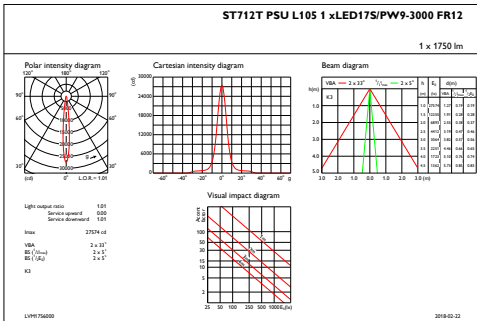

Fotometriska data

IFAS1_ST712TPSUL1051xLED17SPW9-3000FR12