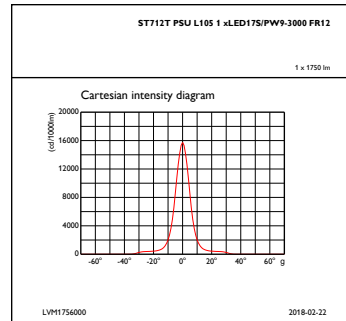

Fotometriska data

IFCC1_ST712TPSUL1051xLED17SPW9-3000FR12