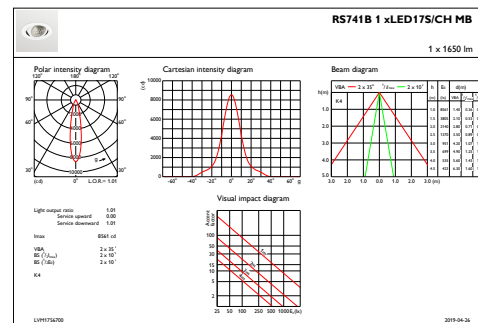

IFAS1_RS741B1xLED17SCHMB