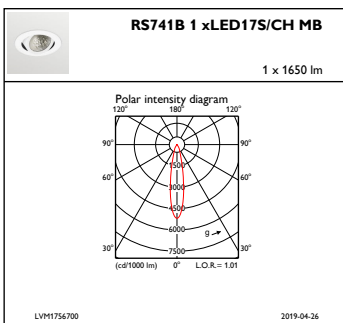

Regelsystemen en Dimmers

Dimbaar	Nee
---------	-----

Mechanische eigenschappen en Behuizing

Materiaal behuizing	Aluminium
Reflectormateriaal	Polycarbonaat met aluminiumcoating
Optisch materiaal	Polycarbonaat
Materiaal lichtkap/lens	Polycarbonaat
Bevestigingsmateriaal	-
Afwerking lichtkap/lens	Helder
Hoogte armatuur	126 mm
Diameter armatuur	130 mm

Kleur	White
Afmetingen (hoogte x breedte x diepte)	126 x NaN x NaN mm (5 x NaN x NaN in)

Goedkeuring en Toepassing

IP-beschermingsklasse	IP 20 [Bescherming tegen vingers]
Slagvastheidscode	IK02 [0,2 J standaard]

Initiële prestaties (conform IEC)

Initiële lichtstroom	1650 lm
Lichtstroomtolerantie	+/-10%
Initieel rendement LED-armatuur	114,58333333333333 lm/W
Initiële gecorreleerde kleurtemperatuur	2500 K
Initiële kleurweergave-index	≥90
Initiële kleurkwaliteit	(0.46, 0.39) SDCM <3
Initieel ingangsvermogen	14.4 W
Tolerantie energieverbruik	+/-10%

LuxSpace Accent Fresh Food

Maatschets

LuxSpace Accent RS730B-RS752B

Fotometrische gegevens

IFCC1_RS741B1xLED17SCHMB

IFAS1_RS741B1xLED17SCHMB

IFPC1_RS741B1xLED17SCHMB

LuxSpace Accent Fresh Food