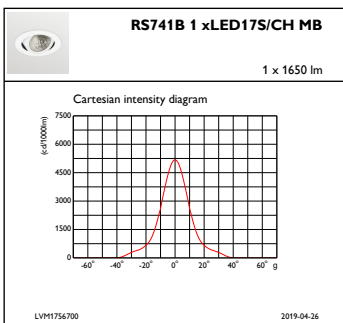

Fotometrische gegevens

IFCC1_RS741B1xLED17SCHMB