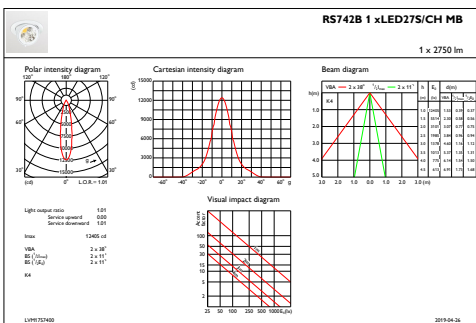

IFPC1_RS742B1xLED27SCHMB

IFCC1_RS742B1xLED27SCHMB

IFAS1_RS742B1xLED27SCHMB