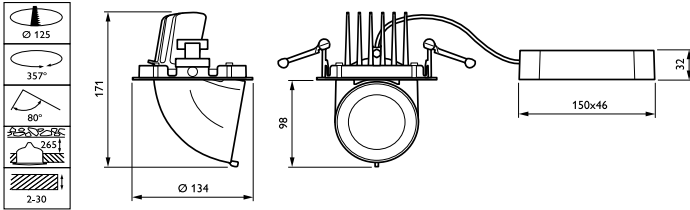

LuxSpace Accent Fresh Food

Maatschets