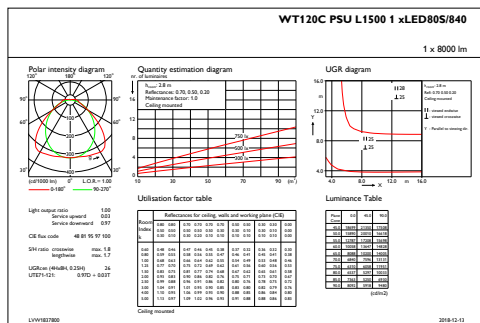

Photometrische Daten

IFGU1_WT120CPSUL15001xLED80S840