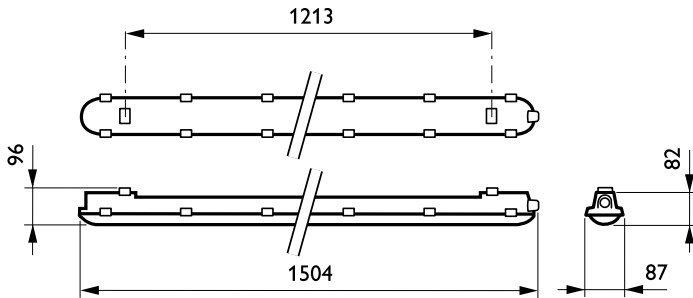

CoreLine LED-Feuchtraumleuchte

Abmessungsskizzen

CoreLine Waterproof WT120C