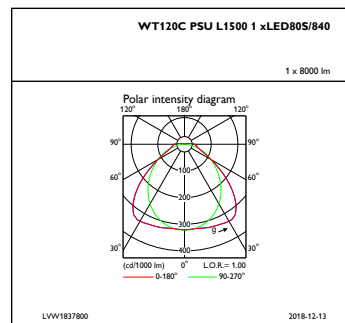

## Mechanische Kenndaten

Gehäusematerial	Polykarbonat
Reflektor-Material	Stahl
Optisches Material	-
Material optische Abdeckung/Linse	Polykarbonat
Material Montageplatte	NO
Befestigungsmaterial	Stainless steel
Veredelung optische Abdeckung/Linse	Texturiert
Gesamte Länge	1530 mm
Gesamte Breite	87 mm
Gesamte Höhe	96 mm
Farbe	Grau
Abmessungen (Höhe x Breite x Tiefe)	96 x 87 x 1530 mm (3.8 x 3.4 x 60.2 in)

## Abmessungsskizzen

CoreLine Waterproof WT120C

## Photometrische Daten

IFGU1\_WT120CPSUL15001xLED80S840

IFPC1\_WT120CPSUL15001xLED80S840