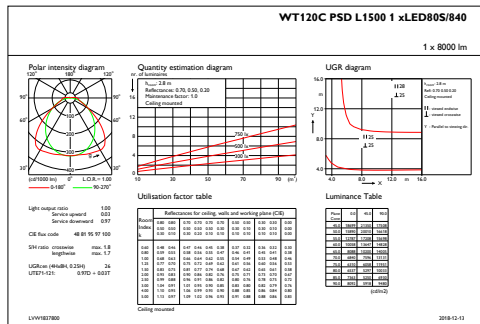

Date fotometrice

IFGU1_WT120CPSDL15001xLED805840