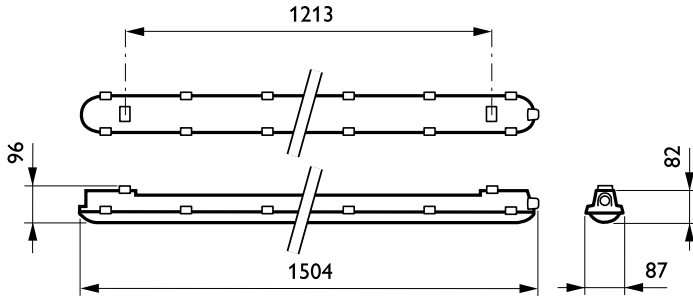

CoreLine Waterproof

Cote

CoreLine Waterproof WT120C