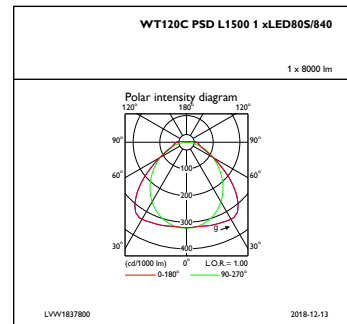

Mechanical and Housing

Material carcasă	Policarbonat
Material reflector	Oțel
Material sistem optic	-
Capac optic/material lentilă	Policarbonat
Material placă echipament	NU
Material fixare	Oțel inoxidabil
Capac optic/finisaj lentilă	Texturat
Lungime totală	1530 mm
Lățime totală	87 mm
Înălțime totală	96 mm
Culoare	GR
Dimensiuni (înălțime x lățime x adâncime)	96 x 87 x 1530 mm (3.8 x 3.4 x 60.2 in)

Initial Performance (IEC Compliant)

Flux luminos inițial	8000 lm
Toleranță flux luminos	+/-10%
Randament luminos LED inițial	118 lm/W
Temperatură de culoare inițială corelată	4000 K
Valoare inițială Indice de redare a culorii	≥80
Cromatică inițială	(0.38, 0.38) SDCM <3
Putere de intrare inițială	68 W
Toleranță consum de curent	+/-10%

Application Conditions

Interval temperatură ambiantă	-25 to +35 °C
Performance ambient temperature Tq	25 °C
Nivel diminuare maximă	1%
Adecvat pentru comutare aleatorie	Da

Product Data

Cod complet produs	871869940929600
Nume comandă produs	WT120C LED80S/840 PSD L1500
EAN/UPC - Produs	8718699409296
Cod de comandă	40929600
Numărător - Cantitate per pachet	1
Numărător - Pachete per cutie exterioră	1
Material nr. (12NC)	910500465652
Greutate netă (bucată)	1,820 kg

CoreLine Waterproof

Cote

CoreLine Waterproof WT120C

Date fotometrice

IFGU1_WT120CPSDL15001xLED805840

IFPC1_WT120CPSDL15001xLED805840