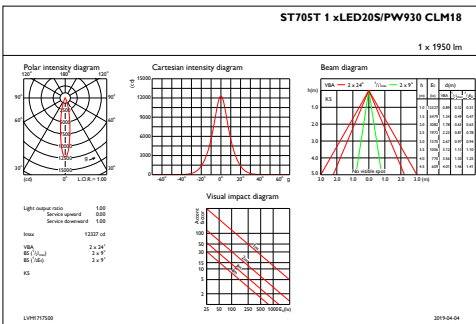

Fotometrie

IFAS1_ST705T1xLED20SPW930CLM18