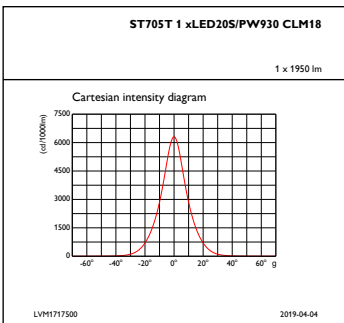

Regolabile	No
------------	----

Meccanica e corpo

Materiale del corpo	Alluminio
Materiale del riflettore	-
Materiale ottico	Polycarbonate
Materiale copertura ottica/lenti	Policarbonato metacrilato
Materiale unità elettrica	NO
Materiale fissaggio	-
Finitura copertura ottica/lenti	Testurizzata
Lunghezza totale	135 mm
Larghezza totale	66 mm
Altezza totale	199 mm
Diametro totale	66 mm
Diametro	-
Colore	Bianco WH
Dimensioni (Altezza x Larghezza x Profondità)	199 x 66 x 135 mm (7.8 x 2.6 x 5.3 in)

Rendimento iniziale (conformità IEC)

Flusso luminoso iniziale	2000 lm
Tolleranza flusso luminoso	+/-10%
Efficienza iniziale apparecchio LED	79 lm/W
Temp. corr. colore iniziale	3000 K
Temp. Indice di resa dei colori	90
Cromaticità iniziale	(0.422, 0.386)
Potenza in ingresso iniziale	24.5 W
Tolleranza consumo energetico	+/-10%

Condizioni di applicazione

Intervallo temperatura ambiente	Da +10 a +35 °C
Performance ambient temperature Tq	25 °C
Adatto per accensione (commutazione on/off) casuale.	No

Dati del prodotto

Codice prodotto completo	871869941270800
Nome prodotto ordine	ST705T LED20S/PW930 PSU CLM18 WH
EAN/UPC - Prodotto	8718699412708
Codice d'ordine	41270800
Codice Locale	41270800
Numeratore - Quantità per confezione	1
Numeratore - Confezioni per scatola esterna	1
N. materiale (12NC)	910500465728
Peso netto (Pezzo)	0,510 kg

Disegno tecnico

TrueFashion ST700T-ST721T

Fotometrie

IFAS1_ST705T1xLED20SPW930CLM18

IFPC1_ST705T1xLED20SPW930CLM18

IFCC1_ST705T1xLED20SPW930CLM18