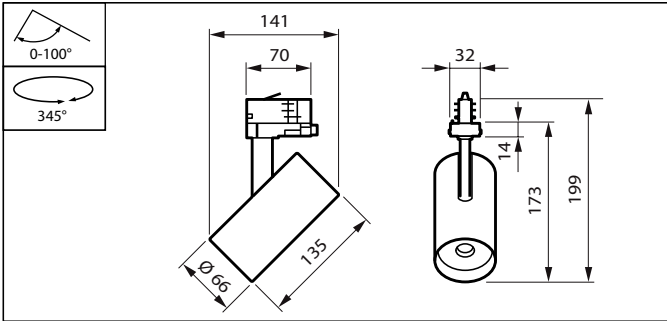

Disegno tecnico

TrueFashion ST700T-ST721T