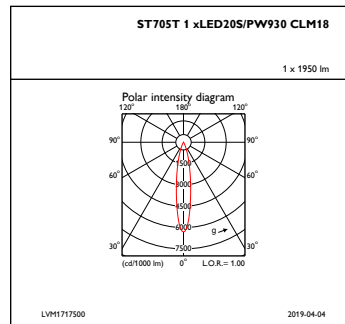

Regolabile	No
------------	----

Meccanica e corpo

Materiale del corpo	Alluminio
Materiale del riflettore	-
Materiale ottico	Polycarbonate
Materiale copertura ottica/lenti	Policarbonato metacrilato
Materiale unità elettrica	NO
Materiale fissaggio	-
Finitura copertura ottica/lenti	Testurizzata
Lunghezza totale	135 mm
Larghezza totale	66 mm
Altezza totale	199 mm
Diametro totale	66 mm
Diametro	-
Colore	Bianco WH
Dimensioni (Altezza x Larghezza x Profondità)	199 x 66 x 135 mm (7.8 x 2.6 x 5.3 in)

Disegno tecnico

TrueFashion ST700T-ST721T

Fotometrie

IFAS1_ST705T1xLED20SPW930CLM18

IFPC1_ST705T1xLED20SPW930CLM18

IFCC1_ST705T1xLED20SPW930CLM18