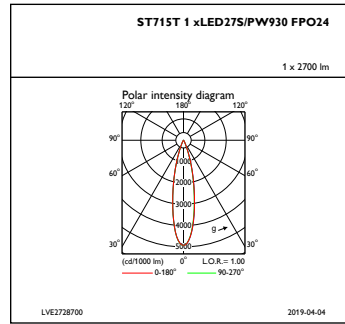

## Meccanica e corpo

Materiale del corpo	Alluminio
Materiale del riflettore	-
Materiale ottico	Polycarbonate
Materiale copertura ottica/lenti	Polycarbonato metacrilato
Materiale unità elettrica	NO
Materiale fissaggio	-
Finitura copertura ottica/lenti	Testurizzata
Lunghezza totale	135 mm
Larghezza totale	80 mm
Altezza totale	211 mm
Diametro totale	80 mm
Diametro	-
Colore	Bianco WH
Dimensioni (Altezza x Larghezza x Profondità)	211 x 80 x 135 mm (8.3 x 3.1 x 5.3 in)

Disegno tecnico

TrueFashion ST700T-ST721T

Fotometrie

IFAS1\_ST715T1xLED27SPW930FPO24

IFPC1\_ST715T1xLED27SPW930FPO24

IFCC1\_ST715T1xLED27SPW930FPO24