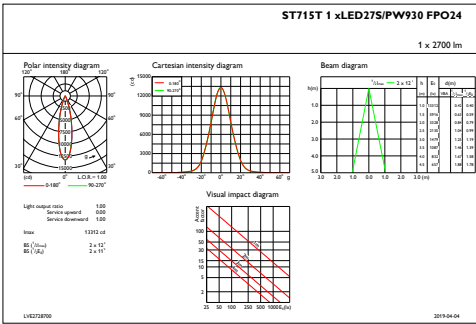

Fotometrie

IFAS1_ST715T1xLED27SPW930FPO24