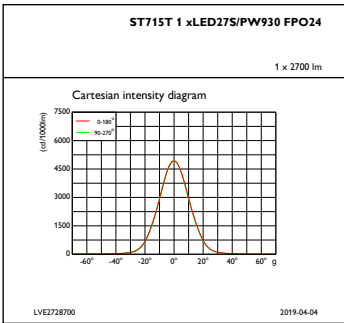

## Meccanica e corpo

Materiale del corpo	Alluminio
Materiale del riflettore	-
Materiale ottico	Polycarbonate
Materiale copertura ottica/lenti	Polycarbonato metacrilato
Materiale unità elettrica	NO
Materiale fissaggio	-
Finitura copertura ottica/lenti	Testurizzata
Lunghezza totale	135 mm
Larghezza totale	80 mm
Altezza totale	211 mm
Diametro totale	80 mm
Diametro	-
Colore	Bianco WH
Dimensioni (Altezza x Larghezza x Profondità)	211 x 80 x 135 mm (8.3 x 3.1 x 5.3 in)

## Rendimento iniziale (conformità IEC)

Flusso luminoso iniziale	2700 lm
Tolleranza flusso luminoso	+/-10%
Efficienza iniziale apparecchio LED	93 lm/W
Temperatura di colore corr. Iniziale	3000 K
Temp. Indice di resa dei colori	90
Cromaticità iniziale	(0.422, 0.386)
Potenza in ingresso iniziale	29 W
Tolleranza consumo energetico	+/-10%

Disegno tecnico

TrueFashion ST700T-ST721T

Fotometrie

IFAS1\_ST715T1xLED27SPW930FPO24

IFPC1\_ST715T1xLED27SPW930FPO24

IFCC1\_ST715T1xLED27SPW930FPO24