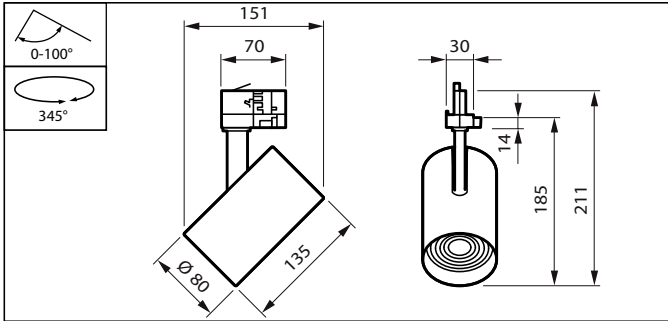

Disegno tecnico

TrueFashion ST700T-ST721T