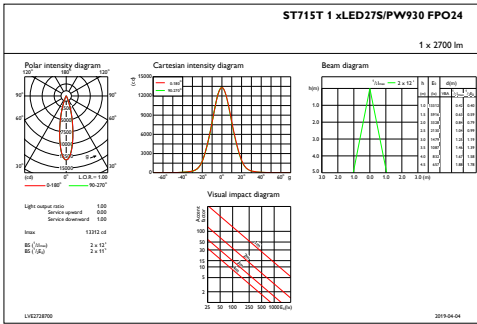

Fotometrie

IFAS1_ST715T1xLED27SPW930FPO24