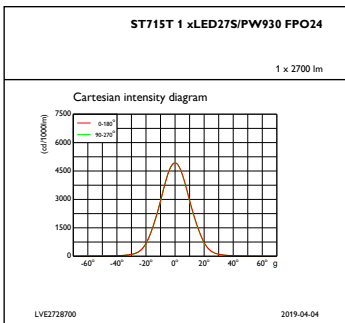

## Meccanica e corpo

Materiale del corpo	Alluminio
Materiale del riflettore	-
Materiale ottico	Polycarbonate
Materiale copertura ottica/lenti	Polycarbonato metacrilato
Materiale unità elettrica	NO
Materiale fissaggio	-
Finitura copertura ottica/lenti	Testurizzata
Lunghezza totale	135 mm
Larghezza totale	80 mm
Altezza totale	211 mm
Diametro totale	80 mm
Lunghezza	- mm
Diametro	-
Colore	Nero BK
Dimensioni (Altezza x Larghezza x Profondità)	211 x 80 x 135 mm (8.3 x 3.1 x 5.3 in)

## Rendimento iniziale (conformità IEC)

Flusso luminoso iniziale	2700 lm
Tolleranza flusso luminoso	+/-10%
Efficienza iniziale apparecchio LED	93 lm/W
Temp. corr. colore iniziale	3000 K
Temp. Indice di resa dei colori	90
Cromaticità iniziale	(0.422, 0.386)
Potenza in ingresso iniziale	29 W
Tolleranza consumo energetico	+/-10%

Disegno tecnico

TrueFashion ST700T-ST721T

Fotometrie

IFAS1\_ST715T1xLED27SPW930FPO24

IFPC1\_ST715T1xLED27SPW930FPO24

IFCC1\_ST715T1xLED27SPW930FPO24