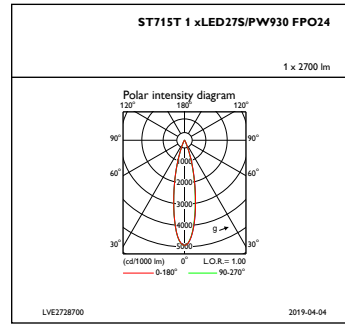

## Meccanica e corpo

Materiale del corpo	Alluminio
Materiale del riflettore	-
Materiale ottico	Polycarbonate
Materiale copertura ottica/lenti	Polycarbonato metacrilato
Materiale unità elettrica	NO
Materiale fissaggio	-
Finitura copertura ottica/lenti	Testurizzata
Lunghezza totale	135 mm
Larghezza totale	80 mm
Altezza totale	211 mm
Diametro totale	80 mm
Lunghezza	- mm
Diametro	-
Colore	Nero BK
Dimensioni (Altezza x Larghezza x Profondità)	211 x 80 x 135 mm (8.3 x 3.1 x 5.3 in)

## Rendimento iniziale (conformità IEC)

Flusso luminoso iniziale	2700 lm
Tolleranza flusso luminoso	+/-10%
Efficienza iniziale apparecchio LED	93 lm/W
Temp. corr. colore iniziale	3000 K
Temp. Indice di resa dei colori	90
Cromaticità iniziale	(0.422, 0.386)
Potenza in ingresso iniziale	29 W
Tolleranza consumo energetico	+/-10%

Disegno tecnico

TrueFashion ST700T-ST721T

Fotometrie

IFAS1\_ST715T1xLED27SPW930FPO24

IFPC1\_ST715T1xLED27SPW930FPO24

IFCC1\_ST715T1xLED27SPW930FPO24