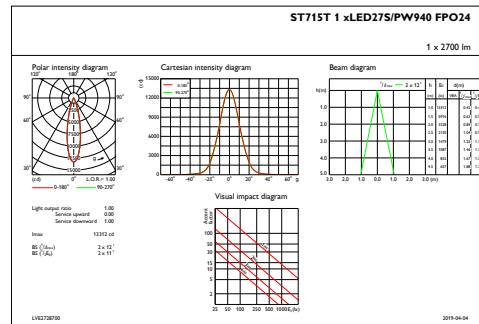

Disegno tecnico

TrueFashion ST700T-ST721T

Fotometrie

IFCC1\_ST715T1xLED27SPW940FPO24

IFAS1\_ST715T1xLED27SPW940FPO24

IFPC1\_ST715T1xLED27SPW940FPO24