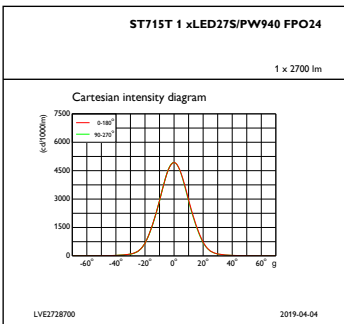

Fotometrie

IFCC1_ST715T1xLED27SPW940FPO24