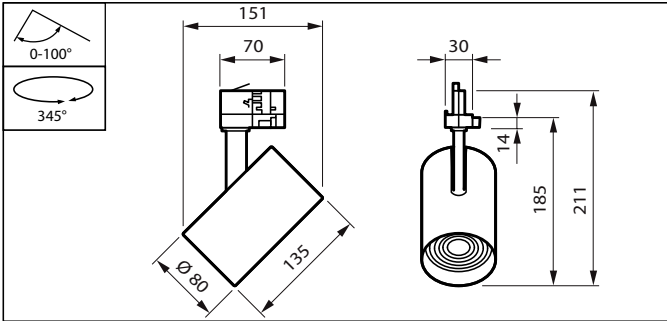

Disegno tecnico

TrueFashion ST700T-ST721T