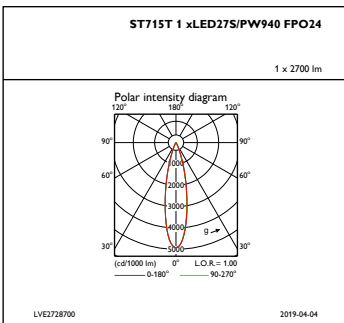

Disegno tecnico

TrueFashion ST700T-ST721T

Fotometrie

IFCC1\_ST715T1xLED27SPW940FPO24

IFAS1\_ST715T1xLED27SPW940FPO24

IFPC1\_ST715T1xLED27SPW940FPO24