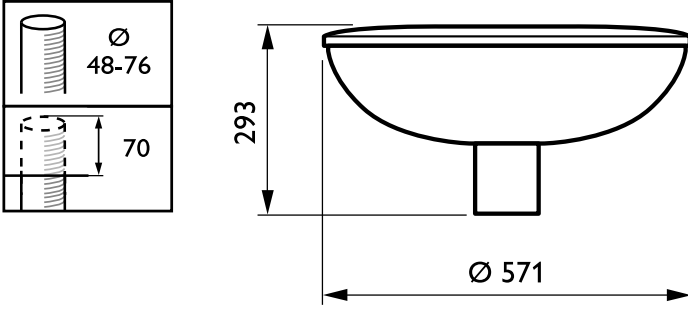

TownGuide Performer

Boyutlu çizim

TownGuide Performer BDP100-105