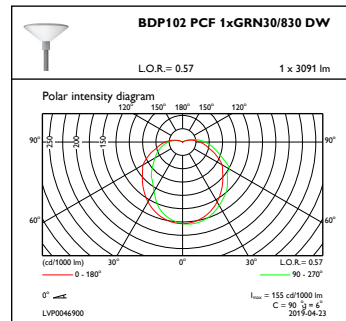

Initiële prestaties (conform IEC)

| | |
|---|----------------------|
| Initiële lichtstroom | 1682 lm |
| Lichtstroomtolerantie | +/-7% |
| Initieel rendement LED-armatuur | 73 lm/W |
| Initiële gecorreleerde kleurtemperatuur | 3000 K |
| Initiële kleurweergave-index | 80 |
| Initiële kleurkwaliteit | (0.43, 0.40) SDCM <5 |
| Initieel ingangsvermogen | 24 W |
| Tolerantie energieverbruik | +/-11% |

TownGuide Performer

Productgegevens

| | |
|-----------------------------|------------------------------------|
| Volledige productcode | 871829191068800 |
| Productnaam voor bestelling | BDP102 LED30/830 DW PCF SI CLO 62P |
| EAN/UPC - Product | 8718291910688 |
| Bestelcode | 91068800 |
| Local Code | BDP102G30WRFSC |
| Numerator - Aantal per pak | 1 |

Fotometrische gegevens

OFPL1_BDP102PCF1xGRN30830DW

OFPC1_BDP102PCF1xGRN30830DW