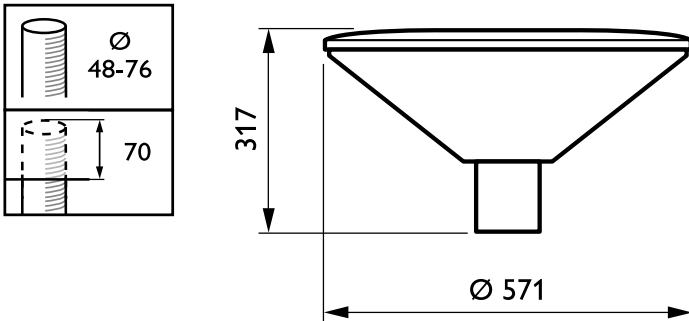

TownGuide Performer

Productgegevens

Volledige productcode	871829191068800
Productnaam voor bestelling	BDP102 LED30/830 DW PCF SI CLO 62P
EAN/UPC - Product	8718291910688
Bestelcode	91068800
Local Code	BDP102G30WRFSC
Numerator - Aantal per pak	1

Numerator - Dozen per buitendoos	1
Materiaalnr. (12NC)	910500991129
Netto gewicht (per stuk)	6,500 kg

Maatschets

TownGuide Performer BDP100-105