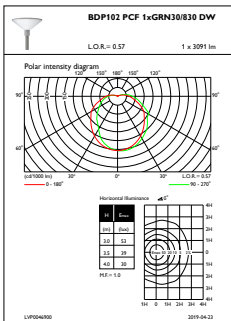

Fotometrische gegevens

OFPL1_BDP102PCF1xGRN30830DW

OFPC1_BDP102PCF1xGRN30830DW